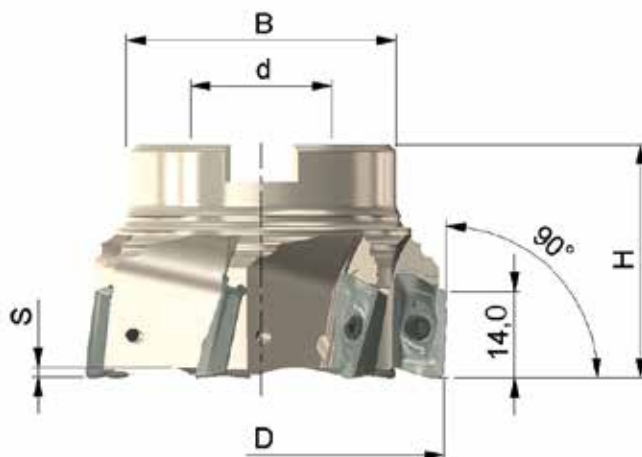

Set 2018-14

Référence	D	L	d	N	S	Z	Prix tarif
90PP-20-70-2-150	20	150	18	93	2,0	2	167,00 €
90PP-25-70-2-170	25	170	20	113	2,0	2	171,00 €
90PP-32-70-3-195	32	195	25	138	2,0	3	191,00 €
Prix tarif du set							529,00 €

Prix exceptionnel : 225,00 €

Set 2018-15

Référence	D	L	d	N	S	Z	Prix tarif
90PP-20-50-70-2	20	100	20	49	2,0	2	144,00 €
90PP-25-42-70-3	25	100	25	44	2,0	3	168,00 €
90PP-32-48-70-4	32	104	25	48	2,0	4	189,00 €
Prix tarif du set							501,00 €

Prix exceptionnel : 210,00 €

Sets Fraises à alésage AVEC PLAQUETTES - Type B25 (FP 70)

Set 2018-16							
Référence	D	H	d	B	S	Z	Prix tarif
90PP-050-70-5	50	40	22	46	2,0	5	244,00 €
10 pièces (1 Boîte) JMB25-70SR08-HC45							81,00 €
Prix tarif du set							325,00 €