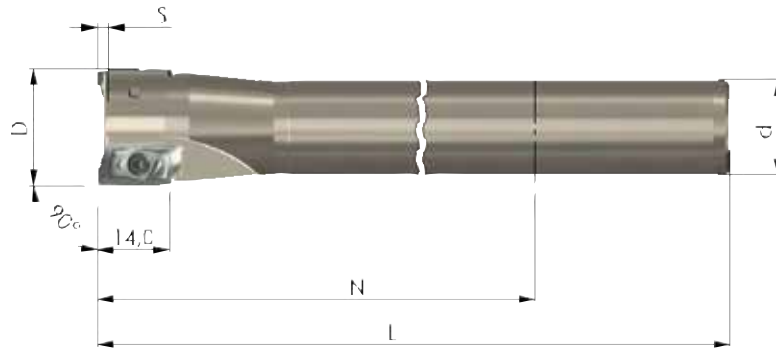

Prix exceptionnel : 262,00 €

Set 2018-12

Référence	D	H	d	B	S	Z	Prix tarif
90PP-050-70-5	50	40	22	46	2,0	5	244,00 €
90PP-063-70-5	63	40	22	46	2,0	5	260,00 €
Prix tarif du set							504,00 €

Prix exceptionnel : 169,00 €

Set 2018-14

Référence	D	L	d	N	S	Z	Prix tarif
90PP-20-70-2-150	20	150	18	93	2,0	2	167,00 €
90PP-25-70-2-170	25	170	20	113	2,0	2	171,00 €
90PP-32-70-3-195	32	195	25	138	2,0	3	191,00 €
Prix tarif du set							529,00 €

Prix exceptionnel : 225,00 €

Set 2018-15

Référence	D	L	d	N	S	Z	Prix tarif
90PP-20-50-70-2	20	100	20	49	2,0	2	144,00 €
90PP-25-42-70-3	25	100	25	44	2,0	3	168,00 €
90PP-32-48-70-4	32	104	25	48	2,0	4	189,00 €
Prix tarif du set							501,00 €