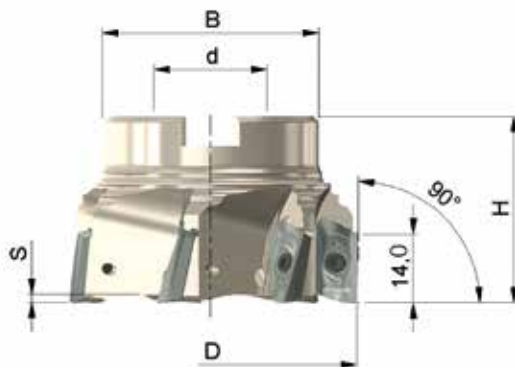

Jongen UNI-MILL

Action promotionnelle
printemps 2018

Fraises à surfaçer-dresser
B25 / plaquettes

Sets Fraises á alésage - Type B25 (FP 70)

Set 2018-11

Référence	D	H	d	B	S	Z	Prix tarif
90PP-040-70-16-5	40	40	16	29	2,0	5	244,00 €
90PP-050-70-6	50	40	22	46	2,0	6	275,00 €
90PP-063-70-7	63	40	22	46	2,0	7	299,00 €
Prix tarif du set							818,00 €

Prix exceptionnel : 262,00 €

Set 2018-12

Référence	D	H	d	B	S	Z	Prix tarif
90PP-050-70-5	50	40	22	46	2,0	5	244,00 €
90PP-063-70-5	63	40	22	46	2,0	5	260,00 €
Prix tarif du set							504,00 €

Prix exceptionnel : 169,00 €

Set 2018-14

Référence	D	L	d	N	S	Z	Prix tarif
90PP-20-70-2-150	20	150	18	93	2,0	2	167,00 €
90PP-25-70-2-170	25	170	20	113	2,0	2	171,00 €
90PP-32-70-3-195	32	195	25	138	2,0	3	191,00 €
Prix tarif du set							529,00 €

Prix exceptionnel : 225,00 €

Set 2018-15

Référence	D	L	d	N	S	Z	Prix tarif
90PP-20-50-70-2	20	100	20	49	2,0	2	144,00 €
90PP-25-42-70-3	25	100	25	44	2,0	3	168,00 €
90PP-32-48-70-4	32	104	25	48	2,0	4	189,00 €
Prix tarif du set							501,00 €