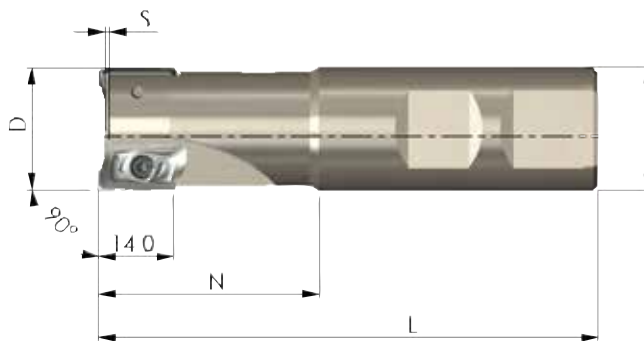

Prix exceptionnel : 262,00 €

Set 2018-12

Référence	D	H	d	B	S	Z	Prix tarif
90PP-050-70-5	50	40	22	46	2,0	5	244,00 €
90PP-063-70-5	63	40	22	46	2,0	5	260,00 €
Prix tarif du set							504,00 €

Prix exceptionnel : 169,00 €

Set 2018-13

Référence	D	H	d	B	S	Z	Prix tarif
90PP-063-70-5	63	40	22	46	2,0	5	260,00 €
90PP-080-70-6	80	50	27	58	2,0	6	275,00 €
Prix tarif du set							535,00 €

Prix exceptionnel : 192,00 €

Sets Fraises à queue - Type B25 (FP 70)

Set 2018-14

Référence	D	L	d	N	S	Z	Prix tarif
90PP-20-70-2-150	20	150	18	93	2,0	2	167,00 €
90PP-25-70-2-170	25	170	20	113	2,0	2	171,00 €
90PP-32-70-3-195	32	195	25	138	2,0	3	191,00 €
Prix tarif du set							529,00 €

Prix exceptionnel : 225,00 €

Set 2018-15

Référence	D	L	d	N	S	Z	Prix tarif
90PP-20-50-70-2	20	100	20	49	2,0	2	144,00 €
90PP-25-42-70-3	25	100	25	44	2,0	3	168,00 €
90PP-32-48-70-4	32	104	25	48	2,0	4	189,00 €
Prix tarif du set							501,00 €