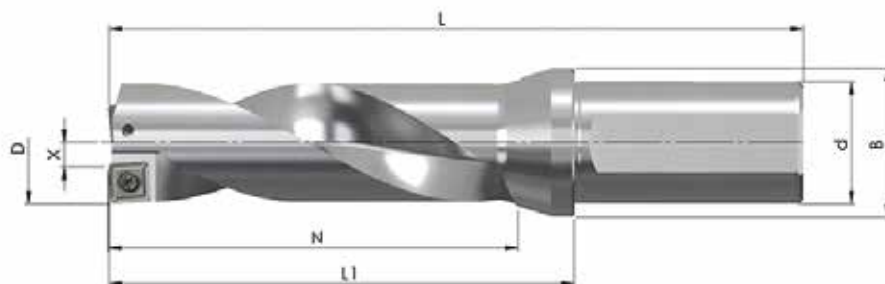

Set BW 6 - Foret de perçage type D06 (BP 10)

Référence	D	N	L₁	L	d_{h6}	B	Z	X max.	Prix tarif
BW-29-87-32-10	29,0	87	113	173	32	39	1+1	0,5	244,00 €
BW-30-90-32-10	30,0	90	116	176	32	39	1+1	0,5	244,00 €
BW-31-93-32-10	31,0	93	119	179	32	39	1+1	0,5	244,00 €
BW-32-96-32-10	32,0	96	122	182	32	39	1+1	0,5	244,00 €
BW-33-99-32-10	33,0	99	125	185	32	39	1+1	0,5	244,00 €
BW-34-102-32-10	34,0	102	128	188	32	39	1+1	0,5	244,00 €
10 pièces (1 boîte) JDD06-10T4R08-HT60 (BP 10T4 HT60)									101,50 €

Prix exceptionnel pour un forêt de la liste ci-dessus et une boîte de plaquettes: 189,00 €