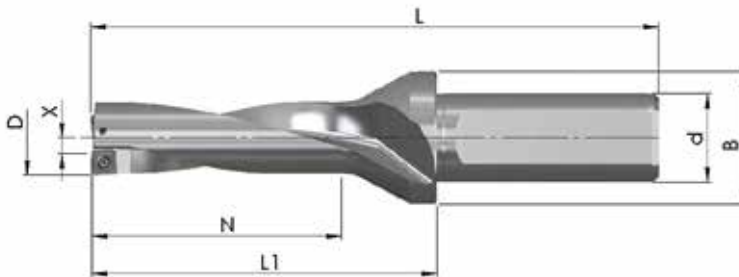

Set BW 2 - Foret de perçage type D02 (BP 05)

Référence	D	N	L₁	L	d_{h6}	B	Z	X max.	Prix tarif
BW-16,5-51-20-05	16,5	49,5	78	128	20	30	1+1	0,40	203,00 €
BW-17-51-20-05	17,0	51,0	78	128	20	30	1+1	0,40	203,00 €
BW-17,5-54-20-05	17,5	52,5	81	131	20	30	1+1	0,40	203,00 €
BW-18-54-20-05	18,0	54,0	81	131	20	30	1+1	0,40	203,00 €
10 pièces (1 boîte) JDD02-05T2R04-HT60 (BP05T2 HT60)									78,50 €

Prix exceptionnel pour un forêt de la liste ci-dessus et une boîte de plaquettes: 149,00 €