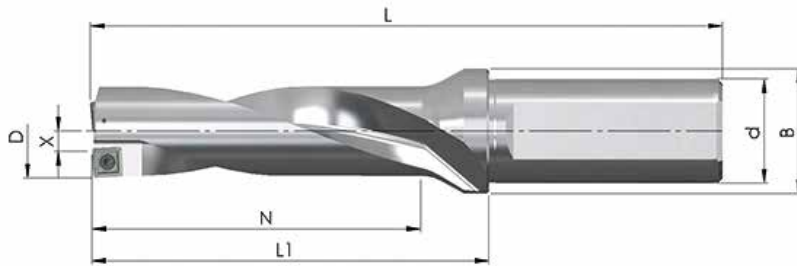

Set BW 4 - Foret de perçage type D04 (BP 07)

Référence	D	N	L₁	L	d_{h6}	B	Z	X max.	Prix tarif
BW-21-63-25-07	21,0	63,0	90	146	25	30	1+1	0,5	230,00 €
BW-21,5-63-25-07	21,5	64,5	90	146	25	30	1+1	0,5	230,00 €
BW-22-66-25-07	22,0	66,0	92	148	25	30	1+1	0,5	230,00 €
BW-22,5-69-25-07	22,5	67,5	95	151	25	30	1+1	0,5	230,00 €
BW-23-69-25-07	23,0	69,0	95	151	25	30	1+1	0,5	230,00 €
BW-23,5-72-25-07	23,5	70,5	98	154	25	30	1+1	0,5	230,00 €
BW-24-72-25-07	24,0	72,0	98	154	25	30	1+1	0,5	230,00 €
10 pièces (1 boîte) JDD04-07T2R06-HT60 (BP 07T2 HT60)									83,00 €

Prix exceptionnel pour un forêt de la liste ci-dessus et une boîte de plaquettes: 158,00 €