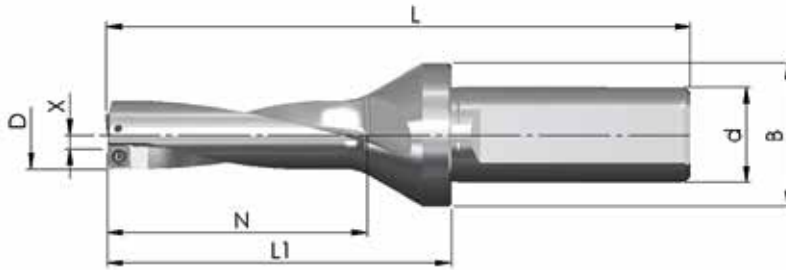

## Set BW 1 - Foret de perçage type D01 (BP 04)

Référence	D	N	L <sub>1</sub>	L	d <sub>h6</sub>	B	Z	X max.	Prix tarif
BW-14-42-20-04	14,0	42,0	69	119	20	30	1+1	0,25	203,00 €
BW-14,5-45-20-04	14,5	43,5	72	122	20	30	1+1	0,25	203,00 €
BW-15-45-20-04	15,0	45,0	72	122	20	30	1+1	0,25	203,00 €
BW-15,5-48-20-04	15,5	46,5	75	125	20	30	1+1	0,25	203,00 €
BW-16-48-20-04	16,0	48,0	75	125	20	30	1+1	0,25	203,00 €
10 pièces (1 boîte) JDD01-04T2R04-HT60 (BP 04T2 HT60)									76,50 €