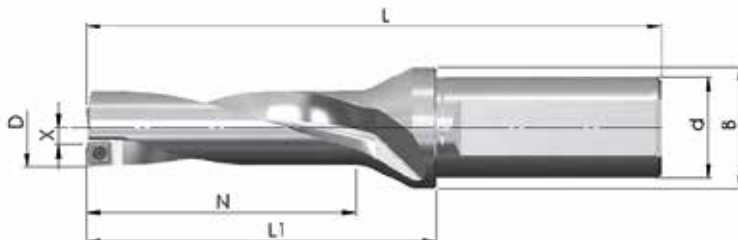

Set BW 3 - Foret de perçage type D03 (BP 06)

Référence	D	N	L₁	L	d_{h6}	B	Z	X max.	Prix tarif
BW-18,5-57-25-06	18,5	55,5	84	140	25	30	1+1	0,5	203,00 €
BW-19-57-25-06	19,0	57,0	84	140	25	30	1+1	0,5	203,00 €
BW-19,5-60-25-06	19,5	58,5	87	143	25	30	1+1	0,5	203,00 €
BW-20-60-25-06	20,0	60,0	87	143	25	30	1+1	0,5	230,00 €
BW-20,5-63-25-06	20,5	61,5	90	146	25	30	1+1	0,5	230,00 €
10 pièces (1 boîte) JDD03-06T2R06-HT60 (BP 06T2 HT60)									82,00 €

Prix exceptionnel pour un forêt de la liste ci-dessus et une boîte de plaquettes: 159,00 €