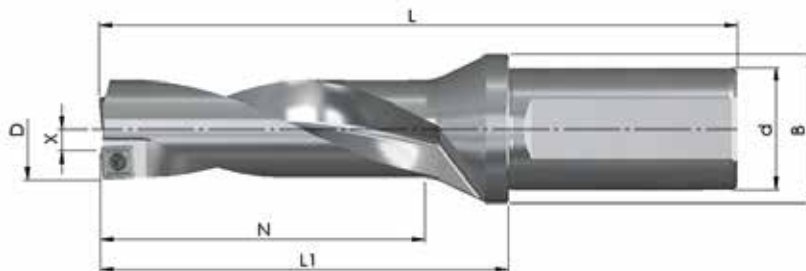

Set BW 5 - Foret de perçage Type D05 (BP 08)

Référence	D	N	L₁	L	d_{h6}	B	Z	X max.	Prix tarif
BW-24,5-75-32-08	24,5	73,5	101	161	32	39	1+1	0,5	230,00 €
BW-25-75-32-08	25,0	75,0	101	161	32	39	1+1	0,5	244,00 €
BW-25,5-78-32-08	25,5	76,5	104	164	32	39	1+1	0,5	244,00 €
BW-26-78-32-08	26,0	78,0	104	164	32	39	1+1	0,5	244,00 €
BW-26,5-81-32-08	26,5	79,5	107	167	32	39	1+1	0,5	244,00 €
BW-27-81-32-08	27,0	81,0	107	167	32	39	1+1	0,5	244,00 €
BW-28-84-32-08	28,0	84,0	110	170	32	39	1+1	0,5	244,00 €
10 pièces (1 boîte) JDD05-08T3R08-HT60 (BP 08T3 HT60)									88,50 €

Prix exceptionnel pour un forêt de la liste ci-dessus et une boîte de plaquettes: 168,00 €