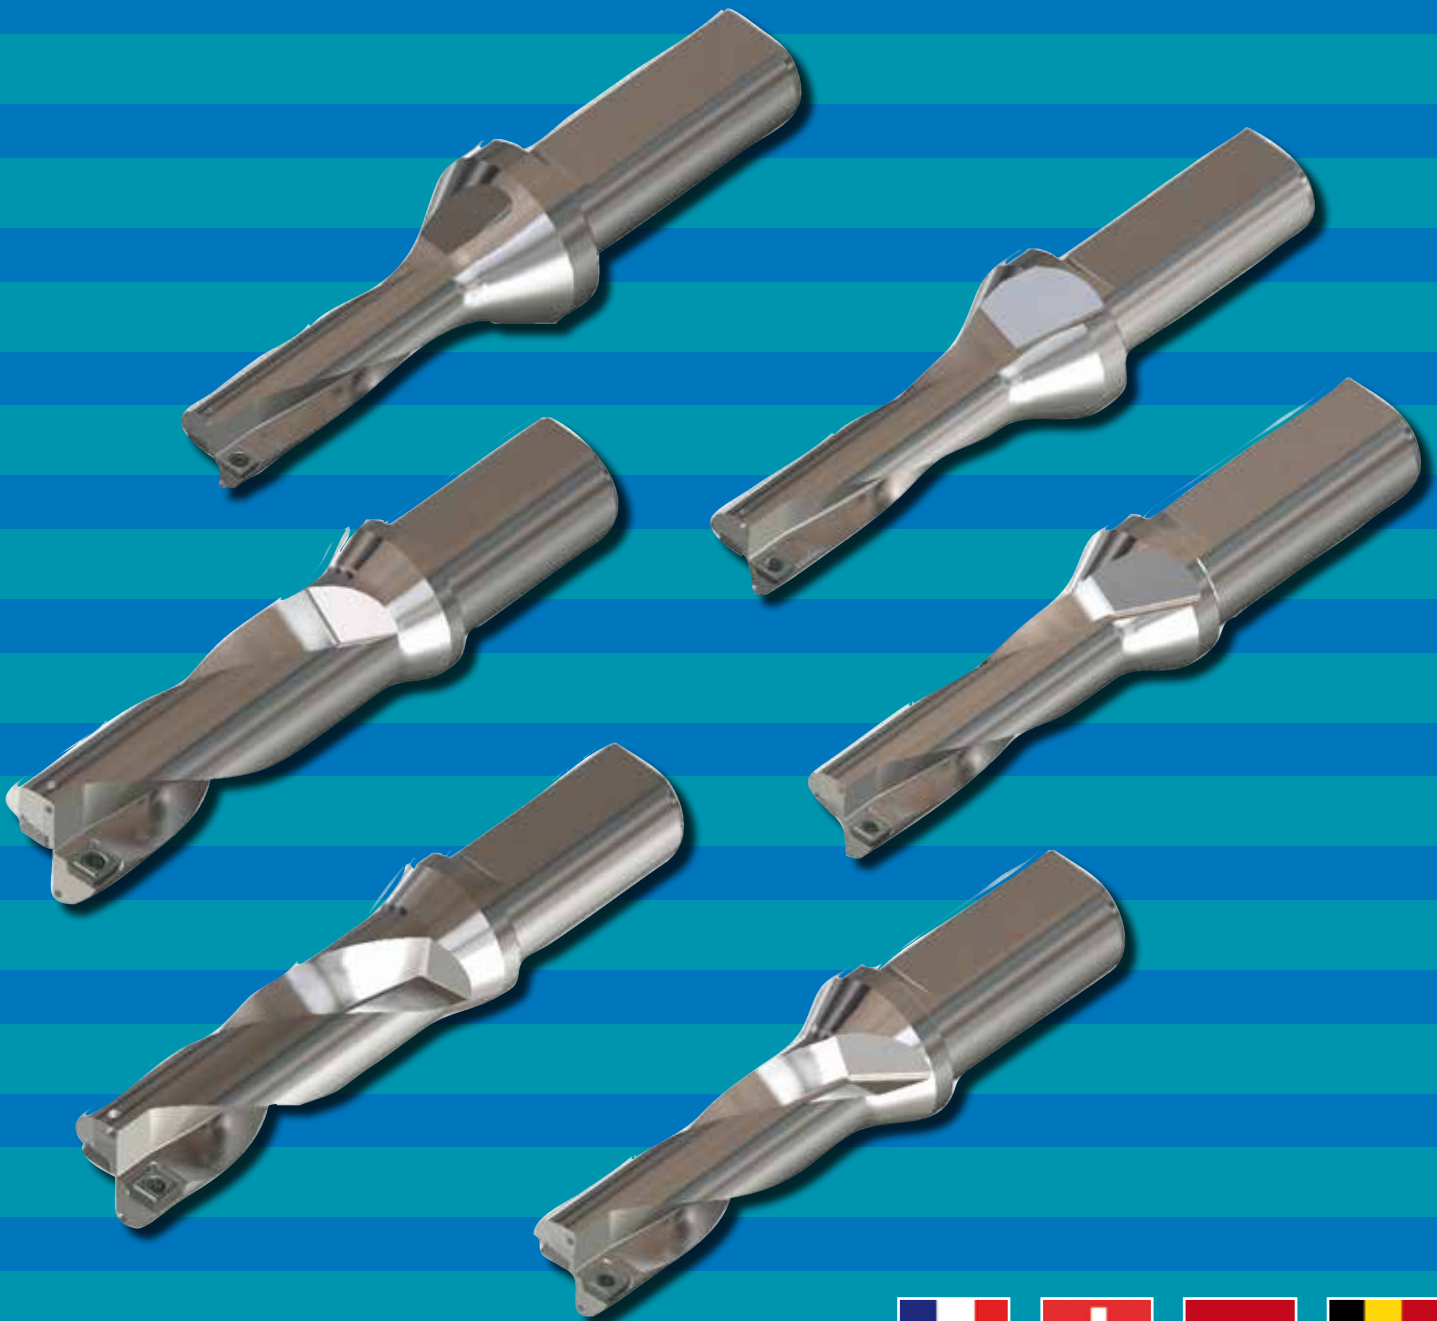

## Set BW 1 - Foret de perçage type D01 (BP 04)

Référence	D	N	L <sub>1</sub>	L	d <sub>h6</sub>	B	Z	X max.	Prix tarif
BW-14-42-20-04	14,0	42,0	69	119	20	30	1+1	0,25	203,00 €
BW-14,5-45-20-04	14,5	43,5	72	122	20	30	1+1	0,25	203,00 €
BW-15-45-20-04	15,0	45,0	72	122	20	30	1+1	0,25	203,00 €
BW-15,5-48-20-04	15,5	46,5	75	125	20	30	1+1	0,25	203,00 €
BW-16-48-20-04	16,0	48,0	75	125	20	30	1+1	0,25	203,00 €
10 pièces (1 boîte) JDD01-04T2R04-HT60 (BP 04T2 HT60)									76,50 €