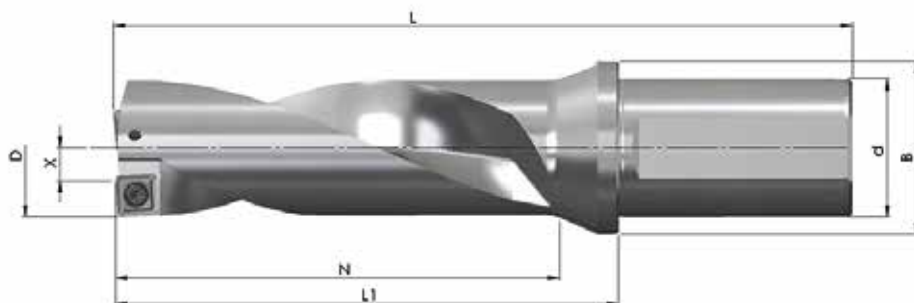

Set BW 7 - Foret de perçage type D07 (BP 12)

Référence	D	N	L₁	L	d_{h6}	B	Z	X max.	Prix tarif
BW-35-105-40-12	35,0	105	131	199	40	50	1+1	0,5	244,00 €
BW-36-108-40-12	36,0	108	134	202	40	50	1+1	0,5	244,00 €
BW-37-111-40-12	37,0	111	137	205	40	50	1+1	0,5	285,00 €
BW-38-114-40-12	38,0	114	140	208	40	50	1+1	0,5	285,00 €
BW-39-117-40-12	39,0	117	143	211	40	50	1+1	0,5	285,00 €
BW-40-120-40-12	40,0	120	146	214	40	50	1+1	0,5	285,00 €
BW-41-123-40-12	41,0	123	149	217	40	50	1+1	0,5	285,00 €
BW-42-126-40-12	42,0	126	152	220	40	50	1+1	0,5	285,00 €
BW-43-129-40-12	43,0	129	155	223	40	50	1+1	0,5	285,00 €
BW-44-132-40-12	44,0	132	158	226	40	50	1+1	0,5	285,00 €
10 pièces (1 boîte) JDD07-12T5R08-HT60 (BP 12T5 HT60)									110,00 €

Prix exceptionnel pour un forêt de la liste ci-dessus et une boîte de plaquettes: 218,00 €

Tous les prix s'entendent HT. Cette offre promotionnelle est valable jusqu'au 31.01.2019 jusqu'à épuisement du stock. Attention : quantités minimum limitées !
Les sets ne peuvent être vendus que dans leur totalité et uniquement avec les références mentionnées dans cette brochure. Sous réserve d'erreurs ou d'omissions.