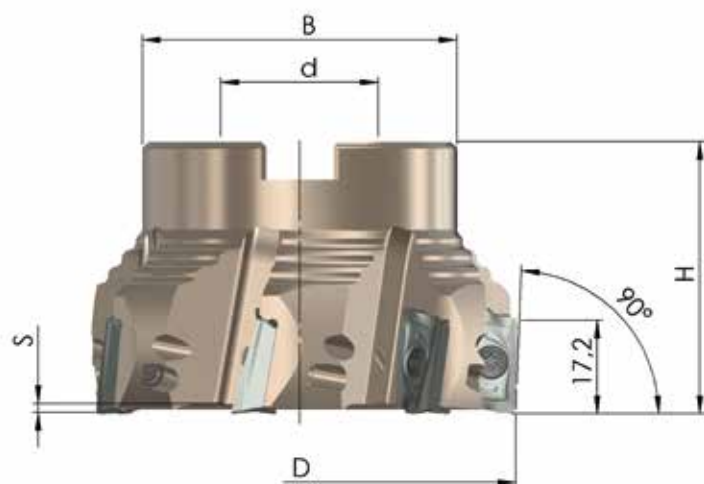

Prix exceptionnel : 131,00 €

Set 2018-45	D	L	d	N	S	Z	Prix tarif
90PP-12-18-63-2	12	58	10	18	0,9	2	141,00 €
90PP-16-22-63-3	16	70	16	22	0,9	3	158,00 €
90PP-20-30-63-4	20	80	20	30	1,9	4	196,00 €
Prix tarif du set							495,00 €

Prix exceptionnel : 213,00 €

Fraise à surfaçer-dresser type B21 (FP 63)

Set 2018-46	D	L	d	N	S	Z	Prix tarif
90PP-12-63-2-120	12	120	10	63	0,9	2	154,00 €
90PP-14-63-3-140	14	140	12	83	0,9	3	164,00 €
90PP-16-63-3-160	16	160	14	103	0,9	3	168,00 €
Prix tarif du set							486,00 €

Prix exceptionnel : 202,00 €

Fraise à surfaçer-dresser type B18 (FP 49)

Set 2018-47	D	H	d	B	S	Z	Prix tarif
90PP-063-49-5	63	40	22	46	1,8	5	299,00 €
90PP-080-49-7	80	50	27	58	1,8	7	392,00 €
Prix tarif du set							691,00 €