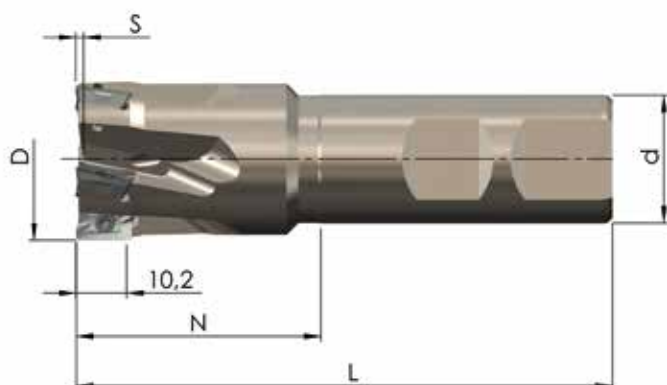

Jongen UNI-MILL

Action promotionnelle Automne 2018

FRAISES À SURFAÇER-DRESSER

Fraise à surfaçer-dresser type B17 (FP 75)

Set 2018-41	D	H	d	B	S	Z	Prix tarif
90PP-050-75-5	50	40	22	46	2,0	5	249,00 €
20 pièces (1 boîte) JMB17-75R.. / -275R.. / 75MR.. - nuance au choix							185,00 €
Prix tarif du set							434,00 €

Prix exceptionnel : 235,00 €

Set 2018-42	D	H	d	B	S	Z	Prix tarif
90PP-063-75-5	63	40	22	46	2,0	5	265,00 €
20 pièces (1 boîte) JMB17-75R.. / -275R.. / 75MR.. - nuance au choix							185,00 €
Prix tarif du set							450,00 €

Prix exceptionnel : 243,00 €

Fraise à surfaçer-dresser type B17 (FP 75)

Set 2018-43	D	L	d	N	S	Z	Prix tarif
90PP-20-30-75-3	20	81,8	20	30	2,0	3	177,00 €
90PP-25-38-75-3	25	95,2	25	38	2,0	3	184,00 €
90PP-32-48-75-3	32	104,3	25	48	2,0	3	196,00 €
Prix tarif du set							557,00 €