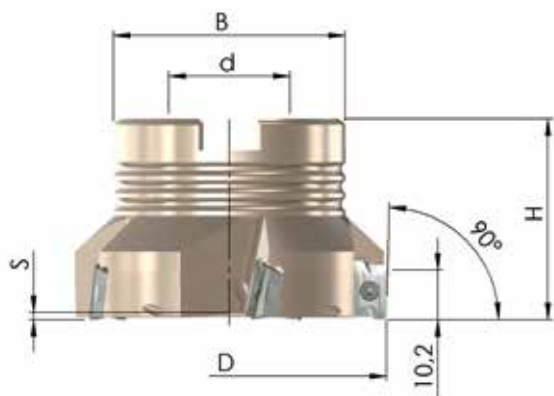

Fraise à surfaçer-dresser type B17 (FP 75)

Set 2018-41	D	H	d	B	S	Z	Prix tarif
90PP-050-75-5	50	40	22	46	2,0	5	249,00 €
20 pièces (1 boîte) JMB17-75R.. / -275R.. / 75MR.. - nuance au choix							185,00 €
Prix tarif du set							434,00 €

Prix exceptionnel : 235,00 €

Set 2018-42	D	H	d	B	S	Z	Prix tarif
90PP-063-75-5	63	40	22	46	2,0	5	265,00 €
20 pièces (1 boîte) JMB17-75R.. / -275R.. / 75MR.. - nuance au choix							185,00 €
Prix tarif du set							450,00 €

Prix exceptionnel : 243,00 €