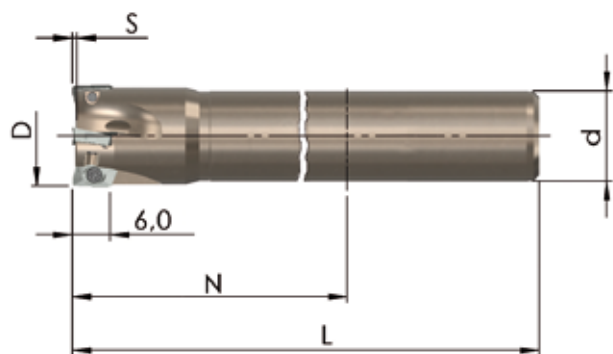

Prix exceptionnel : 243,00 €

Fraise à surfaçer-dresser type B17 (FP 75)

Set 2018-43	D	L	d	N	S	Z	Prix tarif
90PP-20-30-75-3	20	81,8	20	30	2,0	3	177,00 €
90PP-25-38-75-3	25	95,2	25	38	2,0	3	184,00 €
90PP-32-48-75-3	32	104,3	25	48	2,0	3	196,00 €
Prix tarif du set							557,00 €

Prix exceptionnel : 241,00 €

Fraise à surfaçer-dresser type B21 (FP 63)

Set 2018-44	D	L	d	N	S	Z	Prix tarif
90PP-10-15-63-2	10	55	10	15	0,9	2	139,00 €
90PP-14-24-63-3	14	70	12	24	0,9	3	154,00 €
Prix tarif du set							293,00 €

Prix exceptionnel : 131,00 €

Set 2018-45	D	L	d	N	S	Z	Prix tarif
90PP-12-18-63-2	12	58	10	18	0,9	2	141,00 €
90PP-16-22-63-3	16	70	16	22	0,9	3	158,00 €
90PP-20-30-63-4	20	80	20	30	1,9	4	196,00 €
Prix tarif du set							495,00 €

Prix exceptionnel : 213,00 €

Fraise à surfaçer-dresser type B21 (FP 63)

Set 2018-46	D	L	d	N	S	Z	Prix tarif
90PP-12-63-2-120	12	120	10	63	0,9	2	154,00 €
90PP-14-63-3-140	14	140	12	83	0,9	3	164,00 €
90PP-16-63-3-160	16	160	14	103	0,9	3	168,00 €
Prix tarif du set							486,00 €