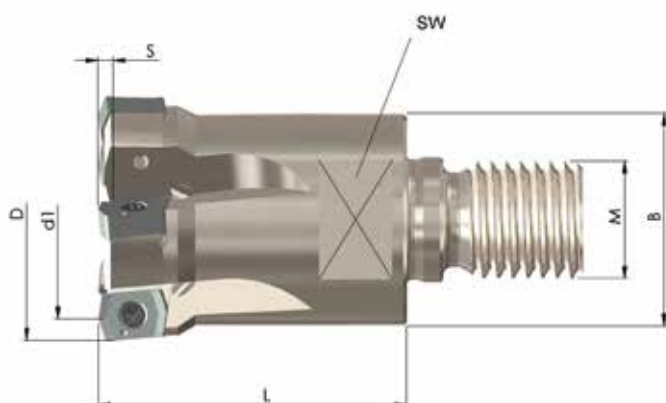

Jongen UNI-MILL

Action promotionnelle Automne 2018

FRAISES GRANDE AVANCE TYPE B24

Fraise grande avance type B24

Set 2018-39	D	d ₁	N	L	d	S	Z	Prix tarif
00PP-16-542-2-60	16	10,2	60	110	16	2,2	2	156,00 €
00PP-20-542-3-80	20	14,2	80	130	20	2,2	3	172,00 €
Prix tarif du set								328,00 €

Prix exceptionnel : 159,00 €

Set 2018-40	D	d ₁	L	M	B	SW	S	Z	Prix tarif
ESF-16-M8-542-2	16	10,2	23	M8	13,8	12	2,2	2	113,00 €
ESF-20-M10-542-3	20	14,2	28	M10	18,0	16	2,2	3	123,00 €
ESF-25-M12-542-4	25	19,2	32	M12	21,0	18	2,2	4	138,00 €
20 pièces (1 boîte) JMB24-542 oder -642 - nuance au choix									158,00 €
Prix tarif du set								532,00 €	