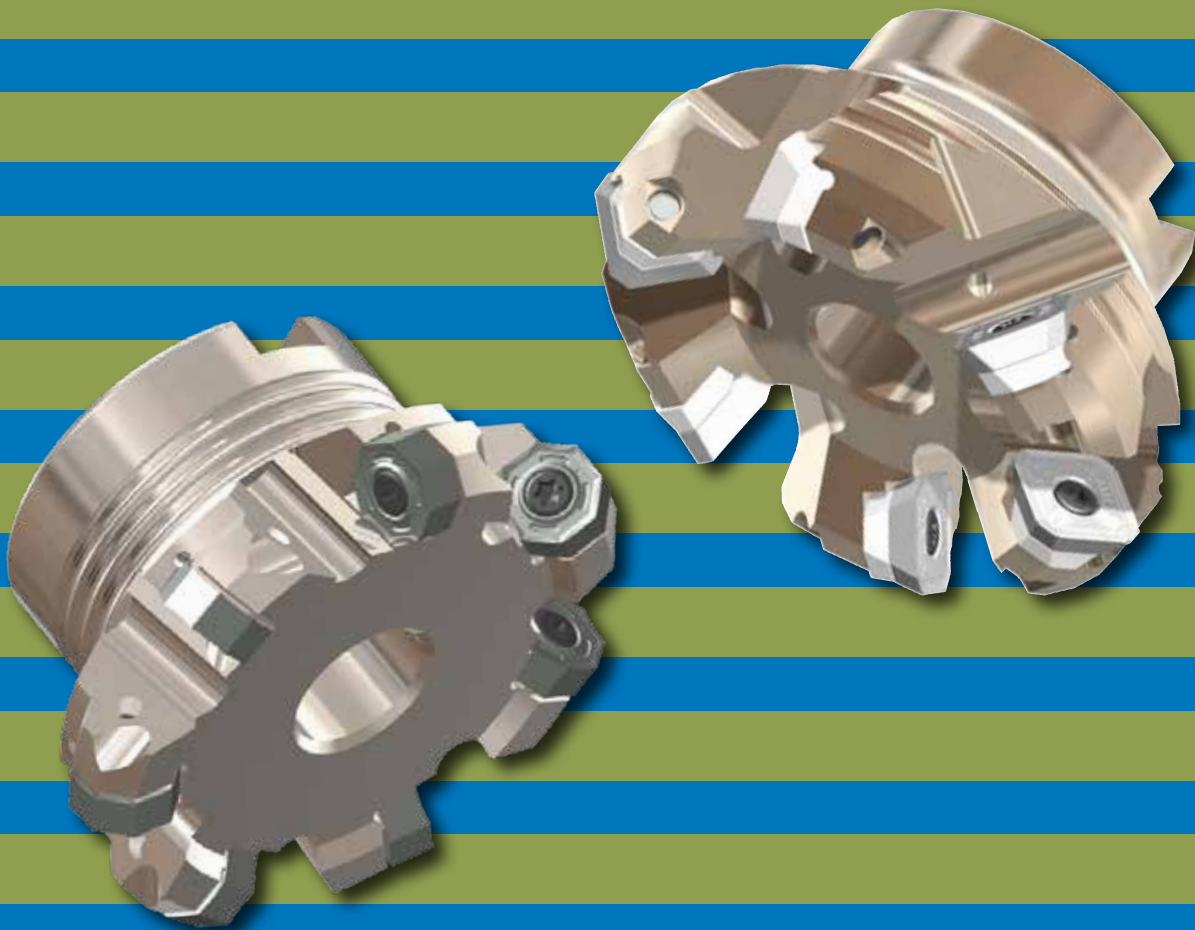

Jongen UNI-MILL

Action promotionnelle Automne 2018

FRAISES À SURFAÇER

Tous les prix s'entendent HT. Cette offre promotionnelle est valable jusqu'au 31.01.2019 jusqu'à épuisement du stock. Attention : quantités minimum limitées !
Les sets ne peuvent être vendus que dans leur totalité et uniquement avec les références mentionnées dans cette brochure. Sous réserve d'erreurs ou d'omissions.

France

Tél: 03 87 98 57 39

www.jongen.fr

courriel: info@jongen.fr

Suisse romande

Tél gratuit: 00800 85 285 285

www.jongen.ch

courriel: info@jongen.ch

Luxembourg

Tél : +33 6 27 22 58 53

courriel: info@jongen.lu

Belgique Francophone

Tél : +33 6 16 63 52 06

courriel: info@jongen-unimill.be

Fax international gratuit: 00 800 / 56 64 36 33