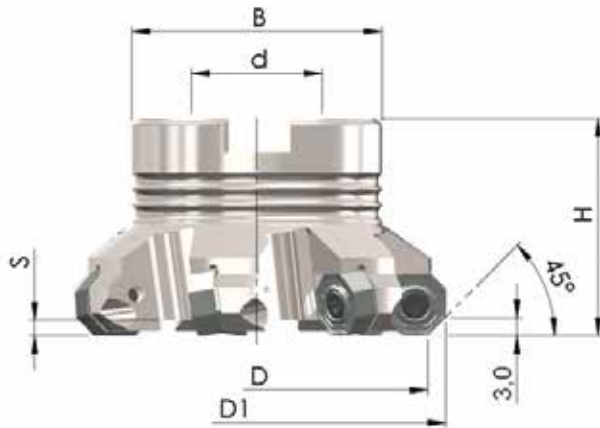

Fraises à surfaçer type A16 (FP 538)

Set 2018-27	D	D₁	H	d	B	S	Z	Prix tarif
45PP-050-538-5	50	57,4	40	22	46	2,9	5	248,00 €
20 pièces (1 boîte) JMA16-538 - nuance au choix								189,00 €
Prix tarif du set								437,00 €

Prix exceptionnel : 240,00 €

Set 2018-28	D	D₁	H	d	B	S	Z	Prix tarif
45PP-063-538-5	63	70,4	40	22	46	2,9	5	266,00 €
20 pièces (1 boîte) JMA16-538 - nuance au choix								189,00 €
Prix tarif du set								455,00 €

Prix exceptionnel : 247,00 €