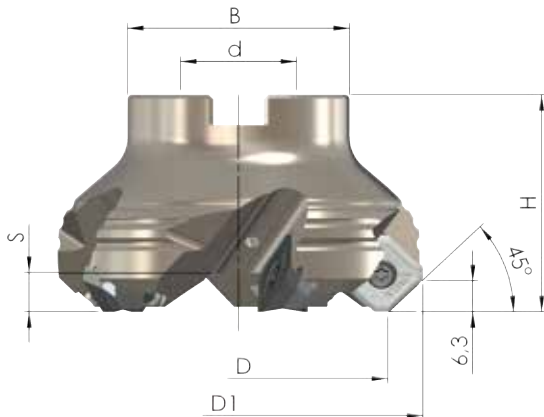

Fraises à surfaçer type A13 (FP 140)

Set 2018-29	D	D₁	H	d	B	S	Z	Prix tarif
45PP-063-140-5	63	76,6	45	22	46	6,3	5	408,00 €
10 pièces (1 boîte) JMA13-140/142/145/240/242/245 - nuance au choix								96,00 €
Prix tarif du set								504,00 €

Prix exceptionnel : 212,00 €

Set 2018-30	D	D₁	H	d	B	S	Z	Prix tarif
45PP-080-140-6	80	93,6	50	27	58	6,3	6	495,00 €
10 pièces (1 boîte) JMA13-140/142/145/240/242/245 - nuance au choix								96,00 €
Prix tarif du set								591,00 €

Prix exceptionnel : 241,00 €