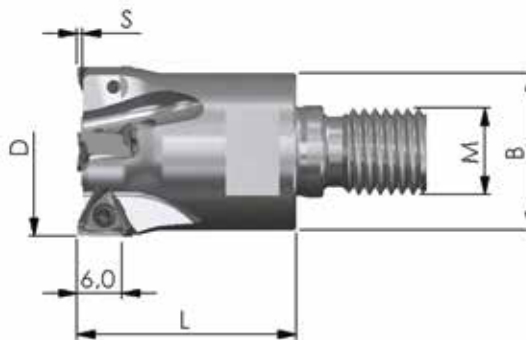

Prix tarif: 496,00 € - Prix exceptionnel pour le set ci-dessus: **250,00 €**

SET 2021-2 (Set AVEC plaquettes)

Référence	D	H	dH6	B	S	Z	
90PP-050-B32-5	50	40	22	46	1,0	5	331,00 €
10 pièces (1 Boîte) JMB32-713HR05 ou JMB32-713SR05... Nuance au choix							168,00 €

Prix tarif: 499,00 € - Prix exceptionnel pour le set ci-dessus: **262,00 €**

SET 2021-3 (Set AVEC plaquettes)

Référence	D	H	dH6	B	S	Z	
90PP-063-B32-5	63	40	22	46	1,0	5	335,00 €
10 pièces (1 Boîte) JMB32-713HR05 ou JMB32-713SR05... Nuance au choix							168,00 €

Prix tarif: 503,00 € - Prix exceptionnel pour le set ci-dessus: **268,00 €**

SET 2021-4 (Set SANS plaquettes)

Référence	D	L	M	B	SW	S	Z	
ESF-25-M12-B32-2	25	36	M12	21	18	1,0	2	169,00 €
ESF-32-M16-B32-3	32	40	M16	29	24	1,0	3	194,00 €