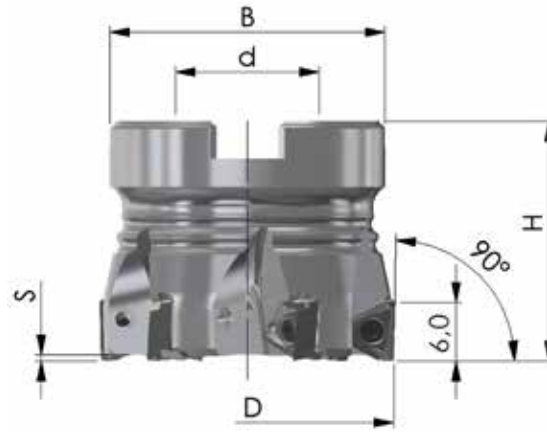

FRAISES À 90° TYPE B32

SET 2021-1 (Set AVEC plaquettes)

Référence	D	H	dH6	B	S	Z	
90PP-040-B32-4	40	40	16	38	1,0	4	328,00 €
10 pièces (1 Boîte) JMB32-713HR05 ou JMB32-713SR05... Nuance au choix							168,00 €