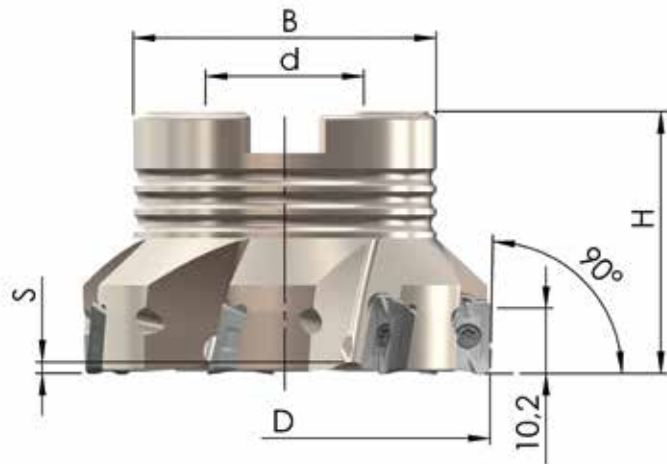

ACTION PROMOTIONNELLE AUTOMNE / HIVER 2022 - FRAISES À DRESSER B17

SET D'OUTILS

SET 2022-34

Référence	D	H	d	B	S	Z	Prix tarif
90PP-040-75-22-5	40	40	22	38	2,0	5	280,- €
90PP-050-75-5	50	40	22	46	2,0	5	282,- €
90PP-063-75-7	63	40	22	46	2,0	7	325,- €

Prix tarif: 887,- € - Prix exceptionnel pour le set ci-dessus: **302,- €**

SETS AVEC PLAQUETTES

SET 2022-34A

Référence	D	H	d	B	S	Z	Prix tarif
90PP-040-75-22-5	40	40	22	38	2,0	5	280,- €
20 pièces (1 boîte) JMB17-75 ou JMB17-275-.. nuance au choix							208,- €

Prix tarif: 488,- € - Prix exceptionnel pour le set ci-dessus: **239,- €**

SET 2022-34B

Référence	D	H	d	B	S	Z	Prix tarif
90PP-050-75-5	50	40	22	46	2,0	5	282,- €
20 pièces (1 boîte) JMB17-75 ou JMB17-275-.. nuance au choix							208,- €

Prix tarif: 490,- € - Prix exceptionnel pour le set ci-dessus: **241,- €**

SET 2022-34C

Référence	D	H	d	B	S	Z	Prix tarif
90PP-063-75-7	63	40	22	46	2,0	7	325,- €
20 pièces (1 boîte) JMB17-75 ou JMB17-275-.. nuance au choix							208,- €

Prix tarif: 533,- € - Prix exceptionnel pour le set ci-dessus: **259,- €**