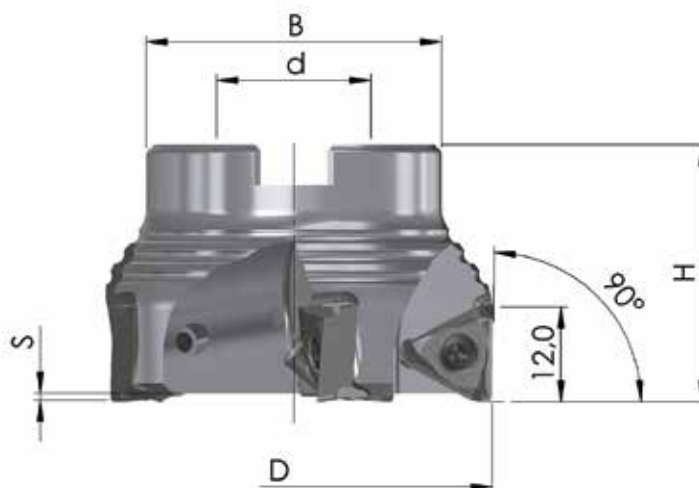

ACTION PROMOTIONNELLE AUTOMNE / HIVER 2022 - FRAISES À DRESSER B31

SET D'OUTILS

SET 2022-33							
Référence	D	H	d	B	S	Z	Prix tarif
90PP-050-723-5	50	40	22	46	1,3	5	358,- €
90PP-063-723-5	63	40	22	46	1,3	5	369,- €
90PP-080-723-7	80	50	27	58	1,3	7	486,- €

Prix tarif: 1.213,- € - Prix exceptionnel pour le set ci-dessus: **582,- €**

SETS AVEC PLAQUETTES

SET 2022-33A							
Référence	D	H	d	B	S	Z	Prix tarif
90PP-050-723-5	50	40	22	46	1,3	5	358,- €
10 pièces (1 boîte) JMB31-723R08-.. nuance au choix (sauf XC35 et K15M)							197,- €

Prix tarif: 555,- € - Prix exceptionnel pour le set ci-dessus: **322,- €**

SET 2022-33B							
Référence	D	H	d	B	S	Z	Prix tarif
90PP-063-723-5	63	40	22	46	1,3	5	369,- €
10 pièces (1 boîte) JMB31-723R08-.. nuance au choix (sauf XC35 et K15M)							197,- €

Prix tarif: 566,- € - Prix exceptionnel pour le set ci-dessus: **314,- €**

SET 2022-33C							
Référence	D	H	d	B	S	Z	Prix tarif
90PP-080-723-7	80	50	27	58	1,3	7	486,- €
10 pièces (1 boîte) JMB31-723R08-.. nuance au choix (sauf XC35 et K15M)							197,- €

Prix tarif: 683,- € - Prix exceptionnel pour le set ci-dessus: **359,- €**