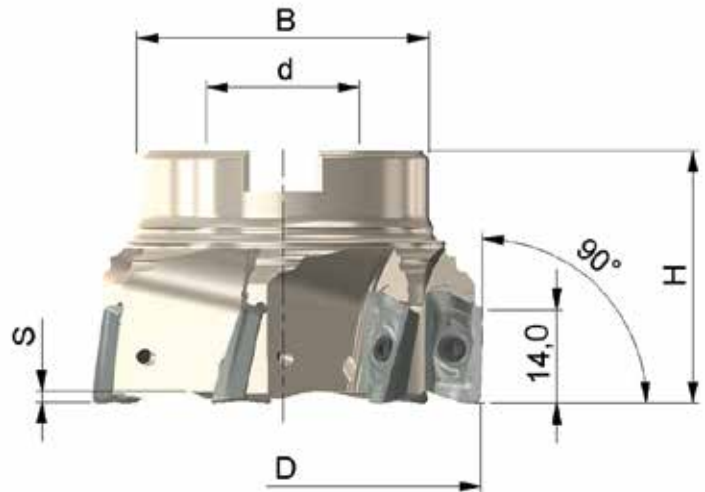

SET D'OUTILS

SET 2022-36

Référence	D	H	d	B	S	Z	Prix tarif
90PP-050-70-5	50	40	22	46	2,0	5	277,- €
90PP-063-70-5	63	40	22	46	2,0	5	295,- €

Prix tarif: 572,- € - Prix exceptionnel pour le set ci-dessus: **261,- €**

SETS AVEC PLAQUETTES

SET 2022-36A

Référence	D	H	d	B	S	Z	Prix tarif
90PP-050-70-5	50	40	22	46	2,0	5	277,- €
10 pièces (1 boîte) JMB25-70H... ou JMB25-70S... nuance au choix							91,- €

Prix tarif: 368,- € - Prix exceptionnel pour le set ci-dessus: **169,- €**

SET 2022-36B

Référence	D	H	d	B	S	Z	Prix tarif
90PP-063-70-5	63	40	22	46	2,0	5	295,- €
10 pièces (1 boîte) JMB25-70H... ou JMB25-70S... nuance au choix							91,- €

Prix tarif: 386,- € - Prix exceptionnel pour le set ci-dessus: **223,- €**