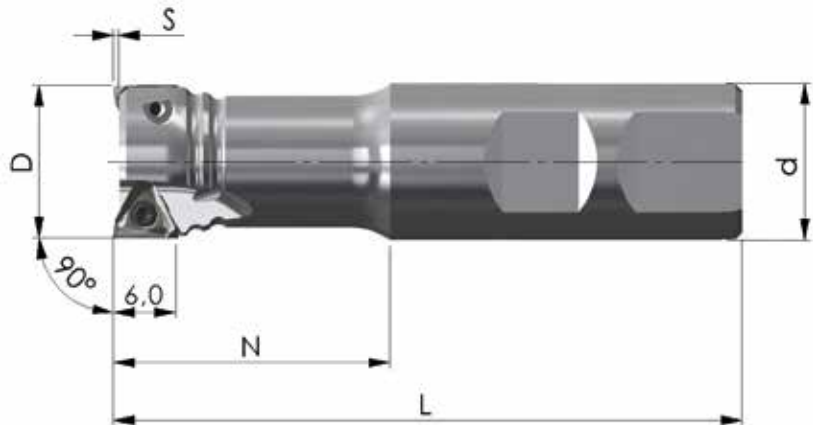

ACTION PROMOTIONNELLE AUTOMNE / HIVER 2022 - FRAISES À DRESSER B32

SET D'OUTILS

SET 2022-31							
Référence	D	L	d	N	S	Z	Prix tarif
90PP-25-25-B32-3	25	100	25	43	1,0	3	269,- €
90PP-32-25-B32-4	32	100	25	43	1,0	4	310,- €

Prix tarif: 579,- € - Prix exceptionnel pour le set ci-dessus: **299,- €**

SETS AVEC PLAQUETTES

SET 2022-31A							
Référence	D	L	d	N	S	Z	Prix tarif
90PP-25-25-B32-3	25	100	25	43	1,0	3	269,- €
10 pièces (1 boîte) JMB32-713HR05-.. nuance au choix (sauf XC35 et K15M)							162,- €

Prix tarif: 431,- € - Prix exceptionnel pour le set ci-dessus: **249,- €**

SET 2022-31B							
Référence	D	L	d	N	S	Z	Prix tarif
90PP-32-25-B32-4	32	100	25	43	1,0	4	310,- €
10 pièces (1 boîte) JMB32-713HR05-.. nuance au choix (sauf XC35 et K15M)							162,- €

Prix tarif: 472,- € - Prix exceptionnel pour le set ci-dessus: **277,- €**