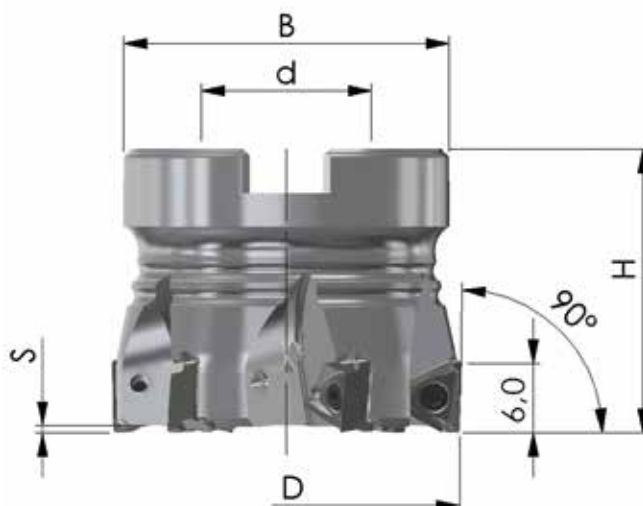

SET D'OUTILS

SET 2022-32

Référence	D	H	d H6	B	S	Z	Prix tarif
90PP-040-B32-4	40	40	16	38	1,0	4	349,- €
90PP-050-B32-5	50	40	22	46	1,0	5	353,- €
90PP-063-B32-5	63	40	22	46	1,0	5	357,- €

Prix tarif: 1.059,- € - Prix exceptionnel pour le set ci-dessus: **439,- €**

SETS AVEC PLAQUETTES

SET 2022-32A

Référence	D	H	d H6	B	S	Z	Prix tarif
90PP-040-B32-4	40	40	16	38	1,0	4	349,- €
10 pièces (1 boîte) JMB32-713HR05-.. nuance au choix (sauf XC35 et K15M)							162,- €

Prix tarif: 511,- € - Prix exceptionnel pour le set ci-dessus: **259,- €**

SET 2022-32B

Référence	D	H	d H6	B	S	Z	Prix tarif
90PP-050-B32-5	50	40	22	46	1,0	5	353,- €
10 pièces (1 boîte) JMB32-713HR05-.. nuance au choix (sauf XC35 et K15M)							162,- €

Prix tarif: 515,- € - Prix exceptionnel pour le set ci-dessus: **285,- €**

SET 2022-32C

Référence	D	H	d H6	B	S	Z	Prix tarif
90PP-063-B32-5	63	40	22	46	1,0	5	357,- €
10 pièces (1 boîte) JMB32-713HR05-.. nuance au choix (sauf XC35 et K15M)							162,- €

Prix tarif: 519,- € - Prix exceptionnel pour le set ci-dessus: **289,- €**