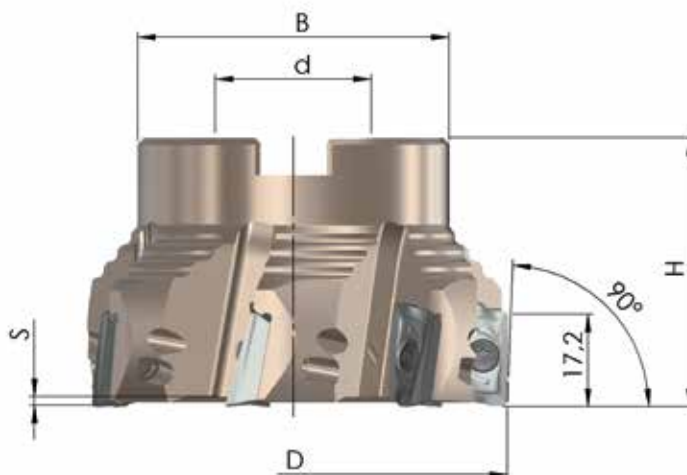

SET D'OUTILS

SET 2022-37							
Référence	D	H	d	B	S	Z	Prix tarif
90PP-050-49-5	50	40	22	46	1,8	5	300,- €
90PP-063-49-5	63	40	22	46	1,8	5	340,- €
90PP-080-49-7	80	50	27	58	1,8	7	445,- €

Prix tarif: 1.085,- € - Prix exceptionnel pour le set ci-dessus: **375,- €**

SETS AVEC PLAQUETTES

SET 2022-37A							
Référence	D	H	d	B	S	Z	Prix tarif
90PP-050-49-5	50	40	22	46	1,8	5	300,- €
10 pièces (1 boîte) JMB18-49...ou JMB18-49T... nuance au choix							118,- €

Prix tarif: 418,- € - Prix exceptionnel pour le set ci-dessus: **189,- €**

SET 2022-37B							
Référence	D	H	d	B	S	Z	Prix tarif
90PP-063-49-5	63	40	22	46	1,8	5	340,- €
10 pièces (1 boîte) JMB18-49...ou JMB18-49T... nuance au choix							118,- €

Prix tarif: 458,- € - Prix exceptionnel pour le set ci-dessus: **199,- €**

SET 2022-37C							
Référence	D	H	d	B	S	Z	Prix tarif
90PP-080-49-7	80	50	27	58	1,8	7	445,- €
10 pièces (1 boîte) JMB18-49...ou JMB18-49T... nuance au choix							118,- €

Prix tarif: 563,- € - Prix exceptionnel pour le set ci-dessus: **239,- €**

Tous les prix s'entendent HT. Cette offre promotionnelle est valable jusqu'au 28.02.2023. jusqu'à épuisement du stock. Attention : quantités minimum limitées ! Les sets ne peuvent être vendus que dans leur totalité et uniquement avec les références mentionnées dans cette brochure. Sous réserve d'erreurs ou d'omissions.

09/22

France
Tél: 03 87 98 57 39
www.jongen.fr
courriel: info@jongen.fr

Suisse romande
Tél gratuit: 00800 85 285 285
www.jongen.ch
courriel: info@jongen.ch

Luxembourg
Tél : +33 6 19 68 23 46
courriel: info@jongen.lu

Belgique Francophone
Tél : +33 6 16 63 52 06
courriel: info@jongen-unimill.be