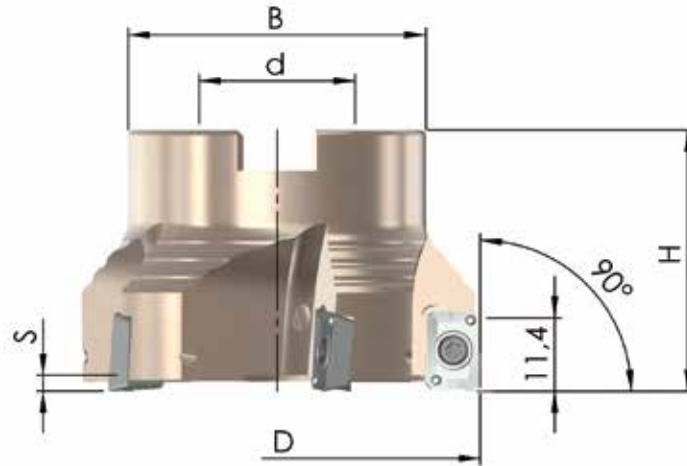

ACTION PROMOTIONNELLE AUTOMNE / HIVER 2022 - FRAISES À DRESSER B13

SET D'OUTILS

SET 2022-35							
Référence	D	H	d	B	S	Z	Prix tarif
90PP-050-77-5	50	40	22	46	1,9	5	291,- €
90PP-063-77-5	63	40	22	46	1,9	5	310,- €
90PP-080-77-6	80	50	27	58	1,9	6	379,- €

Prix tarif: 980,- € - Prix exceptionnel pour le set ci-dessus: **315,- €**

SETS AVEC PLAQUETTES

SET 2022-35A							
Référence	D	H	d	B	S	Z	Prix tarif
90PP-050-77-5	50	40	22	46	1,9	5	291,- €
20 pièces (1 boîte) JMB13-77..., JMB13-78..., JMB13-277 ou JMB13-278.. nuance au choix							201,- €

Prix tarif: 492,- € - Prix exceptionnel pour le set ci-dessus: **222,- €**

SET 2022-35B							
Référence	D	H	d	B	S	Z	Prix tarif
90PP-063-77-5	63	40	22	46	1,9	5	310,- €
20 pièces (1 boîte) JMB13-77..., JMB13-78..., JMB13-277 ou JMB13-278.. nuance au choix							201,- €

Prix tarif: 511,- € - Prix exceptionnel pour le set ci-dessus: **250,- €**

SET 2022-35C							
Référence	D	H	d	B	S	Z	Prix tarif
90PP-080-77-6	80	50	27	58	1,9	6	379,- €
20 pièces (1 boîte) JMB13-77..., JMB13-78..., JMB13-277 ou JMB13-278.. nuance au choix							201,- €

Prix tarif: 580,- € - Prix exceptionnel pour le set ci-dessus: **263,- €**