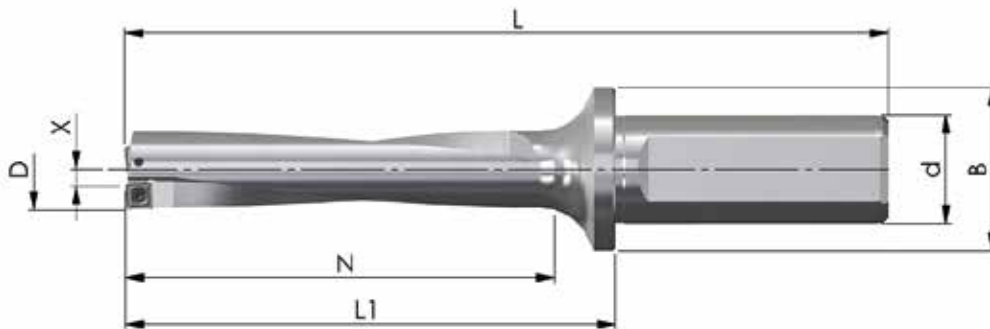

## SET 2021-18 - 3xD FORET À PLAQUETTES TYPE D01

Référence	D	N	L <sub>1</sub>	L	d <sub>h6</sub>	B	Z	X max.	Prix tarif
BW-14-42-20-04	14,0	42,0	69	119	20	30	1+1	0,25	216,00 €
BW-14,5-45-20-04	14,5	45,0	72	122	20	30	1+1	0,25	216,00 €
BW-15-45-20-04	15,0	45,0	72	122	20	30	1+1	0,25	216,00 €
BW-15,5-48-20-04	15,5	48,0	75	125	20	30	1+1	0,25	216,00 €
BW-16-48-20-04	16,0	48,0	75	125	20	30	1+1	0,25	216,00 €
10 pièces (1 boîte) JDD01-04T2R04-... ou JDD01-0402R04-... nuance au choix									80,50 €

## SET 2021-19 - 5xD FORET À PLAQUETTES TYPE D01

Référence	D	N	L <sub>1</sub>	L	d <sub>h6</sub>	B	Z	X max.	Prix tarif
BW-14-70-20-04	14,0	70,0	85,0	135,0	20	30	1+1	0,25	274,00 €
BW-14,5-75-20-04	14,5	75,0	87,5	137,5	20	30	1+1	0,25	274,00 €
BW-15-75-20-04	15,0	75,0	90,0	140,0	20	30	1+1	0,25	274,00 €
BW-15,5-80-20-04	15,5	80,0	92,5	142,5	20	30	1+1	0,25	274,00 €
BW-16-80-20-04	16,0	80,0	95,0	145,0	20	30	1+1	0,25	274,00 €
BW-16,5-85-20-04	16,5	85,0	97,5	147,5	20	30	1+1	0,25	274,00 €
10 pièces (1 boîte) JDD01-04T2R04-... ou JDD01-0402R04-... nuance au choix									80,50 €