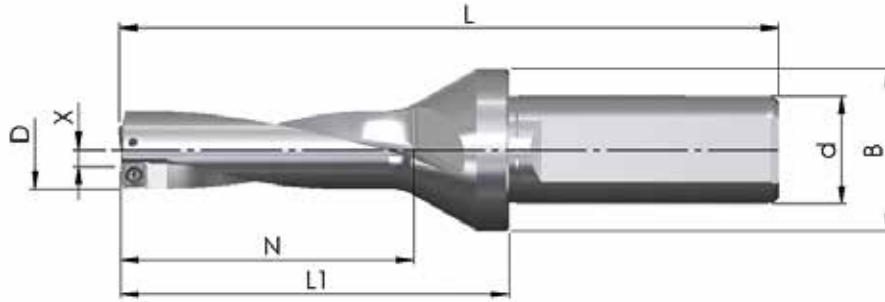

## SET 2021-18 - 3xD FORET À PLAQUETTES TYPE D01

Référence	D	N	L <sub>1</sub>	L	d <sub>h6</sub>	B	Z	X max.	Prix tarif
BW-14-42-20-04	14,0	42,0	69	119	20	30	1+1	0,25	216,00 €
BW-14,5-45-20-04	14,5	45,0	72	122	20	30	1+1	0,25	216,00 €
BW-15-45-20-04	15,0	45,0	72	122	20	30	1+1	0,25	216,00 €
BW-15,5-48-20-04	15,5	48,0	75	125	20	30	1+1	0,25	216,00 €
BW-16-48-20-04	16,0	48,0	75	125	20	30	1+1	0,25	216,00 €
10 pièces (1 boîte) JDD01-04T2R04-... ou JDD01-0402R04-... nuance au choix									80,50 €