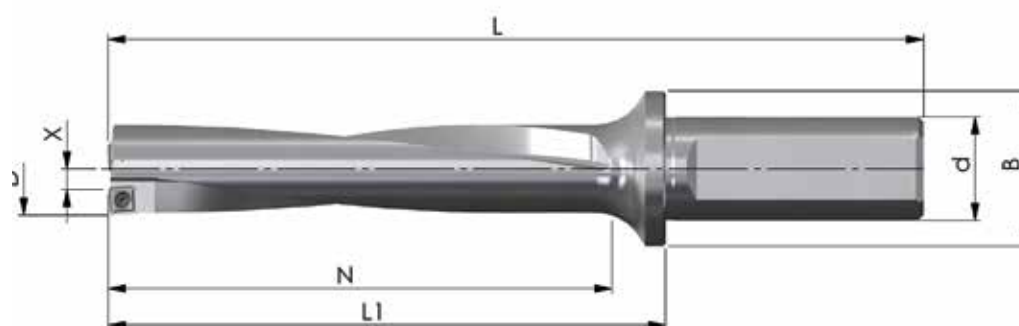

SET 2021-21 - 5xD FORET À PLAQUETTES TYPE D02

Référence	D	N	L₁	L	d_{h6}	B	Z	X max.	Prix tarif
BW-17-85-20-05	17,0	85,0	103,0	153,0	20	30	1+1	0,40	274,00 €
BW-17,5-90-20-05	17,5	90,0	105,5	155,5	20	30	1+1	0,40	274,00 €
BW-18-90-20-05	18,0	90,0	108,0	158,0	20	30	1+1	0,40	274,00 €
BW-18,5-90-25-05	18,5	90,0	109,0	165,0	25	30	1+1	0,40	274,00 €
10 pièces (1 boîte) JDD02-05T2R04-... ou JDD02-0502R04-... nuance au choix									83,00 €

Prix tarif: 357,00 €

Prix exceptionnel pour UN foret de la liste ci-dessus avec une boîte de plaquettes: 201,00 €