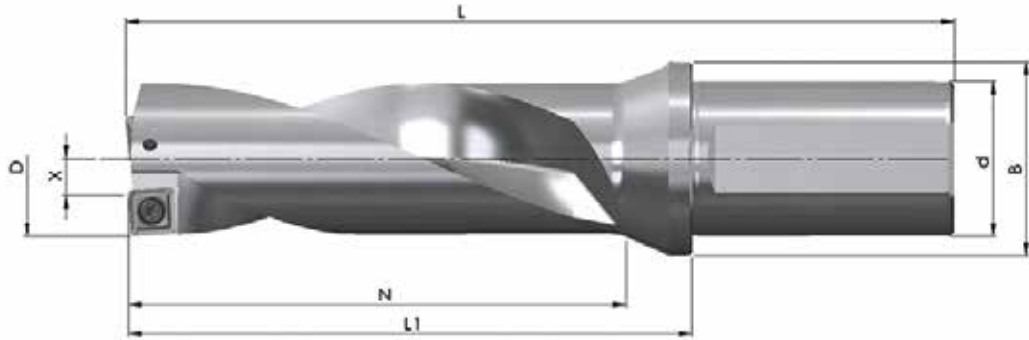

SET 2021-30 - 3xD FORET À PLAQUETTES TYPE D07

Référence	D	N	L₁	L	d_{h6}	B	Z	X max.	Prix tarif
BW-35-105-40-12	35,0	105,0	131	199	40	50	1+1	0,5	260,00 €
BW-36-108-40-12	36,0	108,0	134	202	40	50	1+1	0,5	260,00 €
BW-37-111-40-12	37,0	111,0	137	205	40	50	1+1	0,5	303,00 €
BW-38-114-40-12	38,0	114,0	140	208	40	50	1+1	0,5	303,00 €
BW-39-117-40-12	39,0	117,0	143	211	40	50	1+1	0,5	303,00 €
BW-40-120-40-12	40,0	120,0	146	214	40	50	1+1	0,5	303,00 €
BW-41-123-40-12	41,0	123,0	149	217	40	50	1+1	0,5	303,00 €
BW-42-126-40-12	42,0	126,0	152	220	40	50	1+1	0,5	303,00 €
BW-43-129-40-12	43,0	129,0	155	223	40	50	1+1	0,5	303,00 €
BW-44-132-40-12	44,0	132,0	158	226	40	50	1+1	0,5	303,00 €
10 pièces (1 boîte) JDD07-12T5R08-... ou JDD07-1205R08-... nuance au choix									116,00 €

Prix tarif: 376,00 € ou 419,00 €

Prix exceptionnel pour UN foret de la liste ci-dessus avec une boîte de plaquettes: 259,00 €