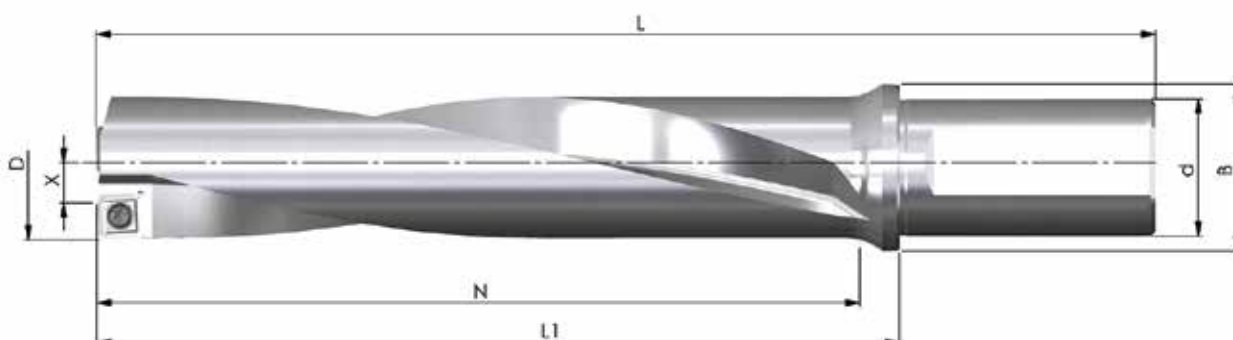

SET 2021-29 - 5xD FORET À PLAQUETTES TYPE D06

Référence	D	N	L₁	L	d_{h6}	B	Z	X max.	Prix tarif
BW-31-155-32-10	31,0	155,0	173,0	233,0	32	39	1+1	0,5	330,00 €
BW-32-160-32-10	32,0	160,0	178,0	238,0	32	39	1+1	0,5	330,00 €
BW-33-165-32-10	33,0	165,0	183,0	243,0	32	39	1+1	0,5	330,00 €
BW-34-170-32-10	34,0	170,0	188,0	248,0	32	39	1+1	0,5	330,00 €
BW-35-175-40-10	35,0	175,0	193,0	261,0	40	50	1+1	0,5	330,00 €
BW-36-180-40-10	36,0	180,0	198,0	266,0	40	50	1+1	0,5	330,00 €
BW-37-185-40-10	37,0	185,0	203,0	271,0	40	50	1+1	0,5	385,00 €
10 pièces (1 boîte) JDD06-10T4R08-... ou JDD06-1004R08-... nuance au choix									107,00 €

Prix tarif: 437,00 € ou 492,00 €

Prix exceptionnel pour UN foret de la liste ci-dessus avec une boîte de plaquettes: 269,00 €