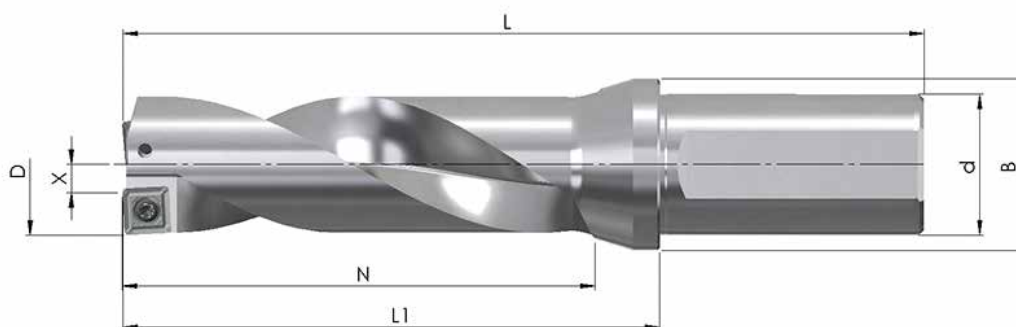

SET 2021-28 - 3xD FORET À PLAQUETTES TYPE D06

Référence	D	N	L₁	L	d_{h6}	B	Z	X max.	Prix tarif
BW-29-87-32-10	29,0	87,0	113	173	32	39	1+1	0,5	260,00 €
BW-29,5-87-32-10	29,5	87,0	113	173	32	39	1+1	0,5	260,00 €
BW-30-90-32-10	30,0	90,0	116	176	32	39	1+1	0,5	260,00 €
BW-31-93-32-10	31,0	93,0	119	179	32	39	1+1	0,5	260,00 €
BW-32-96-32-10	32,0	96,0	122	182	32	39	1+1	0,5	260,00 €
BW-33-99-32-10	33,0	99,0	125	185	32	39	1+1	0,5	260,00 €
BW-34-102-32-10	34,0	102,0	128	188	32	39	1+1	0,5	260,00 €
10 pièces (1 boîte) JDD06-10T4R08-... ou JDD06-1004R08-... nuance au choix									107,00 €

Prix tarif: 367,00 €

Prix exceptionnel pour UN foret de la liste ci-dessus avec une boîte de plaquettes: 204,00 €