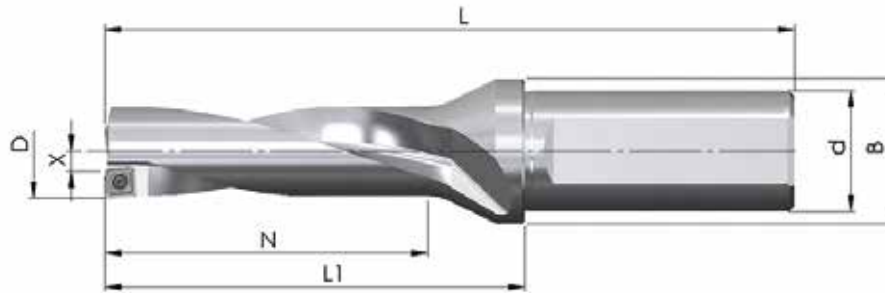

SET 2021-22 - 3xD FORET À PLAQUETTES TYPE D03

Référence	D	N	L₁	L	d_{h6}	B	Z	X max.	Prix tarif
BW-18,5-57-25-06	18,5	57,0	84	140	25	30	1+1	0,5	216,00 €
BW-19-57-25-06	19,0	57,0	84	140	25	30	1+1	0,5	216,00 €
BW-19,5-60-25-06	19,5	60,0	87	143	25	30	1+1	0,5	216,00 €
BW-20-60-25-06	20,0	60,0	87	143	25	30	1+1	0,5	245,00 €
BW-20,5-63-25-06	20,5	63,0	90	146	25	30	1+1	0,5	245,00 €
10 pièces (1 boîte) JDD03-06T2R06-... ou JDD03-0602R06-... nuance au choix									86,50 €

Prix tarif: 302,50 € ou 331,50 €

Prix exceptionnel pour UN foret de la liste ci-dessus avec une boîte de plaquettes: 180,00 €