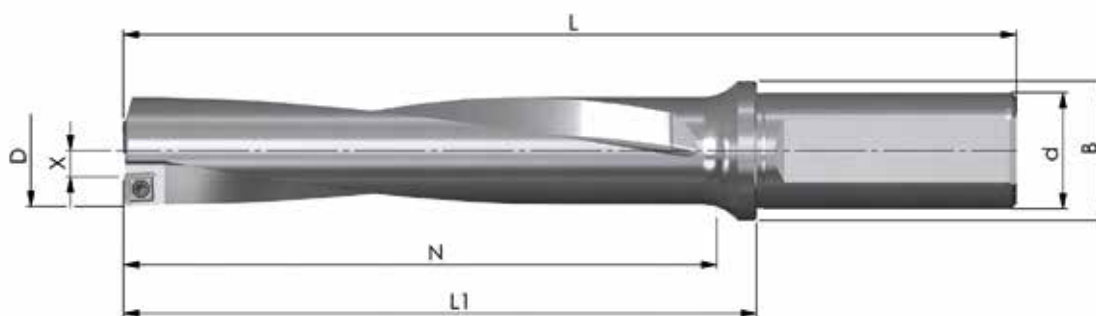

SET 2021-25 - 5xD FORET À PLAQUETTES TYPE D04

Référence	D	N	L₁	L	d_{h6}	B	Z	X max.	Prix tarif
BW-21,5-110-25-07	21,5	110,0	124,0	180,0	25	30	1+1	0,5	311,00 €
BW-22-110-25-07	22,0	110,0	126,5	182,5	25	30	1+1	0,5	311,00 €
BW-22,5-115-25-07	22,5	115,0	129,0	185,0	25	30	1+1	0,5	311,00 €
BW-23-115-25-07	23,0	115,0	131,5	187,5	25	30	1+1	0,5	311,00 €
BW-23,5-118-25-07	23,5	118,0	134,0	190,0	25	30	1+1	0,5	311,00 €
BW-24-120-25-07	24,0	120,0	136,5	192,5	25	30	1+1	0,5	311,00 €
BW-24,5-125-32-07	24,5	125,0	140,5	200,5	32	39	1+1	0,5	311,00 €
BW-25-125-32-07	25,0	125,0	143,0	203,0	32	39	1+1	0,5	330,00 €
BW-25,5-130-32-07	25,5	130,0	145,5	205,5	32	39	1+1	0,5	330,00 €
10 pièces (1 boîte) JDD04-07T2R06-... ou JDD04-0702R06-... nuance au choix									87,50 €

Prix tarif: **398,50 € ou 417,50 €**

Prix exceptionnel pour UN foret de la liste ci-dessus avec une boîte de plaquettes: **229,00 €**