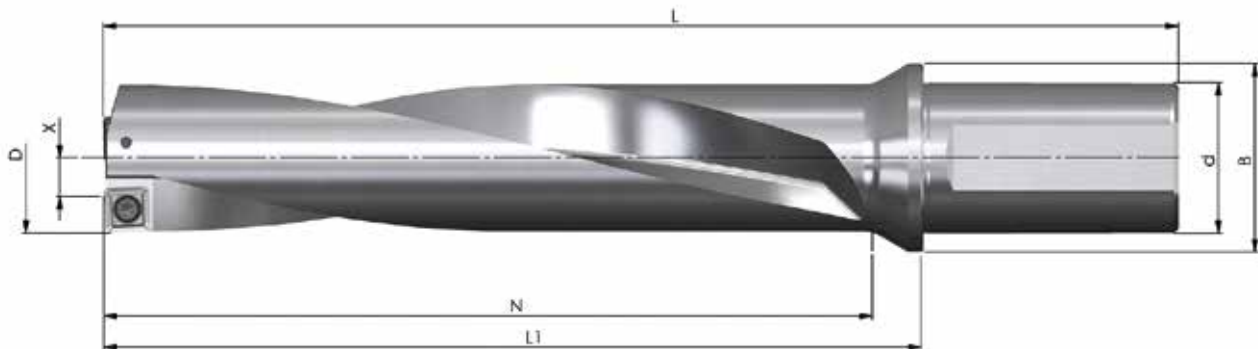

SET 2021-31 - 5xD FORET À PLAQUETTES TYPE D07

Référence	D	N	L₁	L	d_{h6}	B	Z	X max.	Prix tarif
BW-38-190-40-12	38,0	190,0	208,0	276,0	40	50	1+1	0,5	385,00 €
BW-39-195-40-12	39,0	195,0	213,0	281,0	40	50	1+1	0,5	385,00 €
BW-40-200-40-12	40,0	200,0	218,0	286,0	40	50	1+1	0,5	385,00 €
BW-41-205-40-12	41,0	205,0	223,0	291,0	40	50	1+1	0,5	385,00 €
BW-42-210-40-12	42,0	210,0	228,0	296,0	40	50	1+1	0,5	385,00 €
BW-43-215-40-12	43,0	215,0	233,0	301,0	40	50	1+1	0,5	385,00 €
BW-44-220-40-12	44,0	220,0	238,0	306,0	40	50	1+1	0,5	385,00 €
10 pièces (1 boîte) JDD07-12T5R08-... ou JDD07-1205R08-... nuance au choix									116,00 €

Prix tarif: 501,00 €

Prix exceptionnel pour UN foret de la liste ci-dessus avec une boîte de plaquettes: 300,00 €