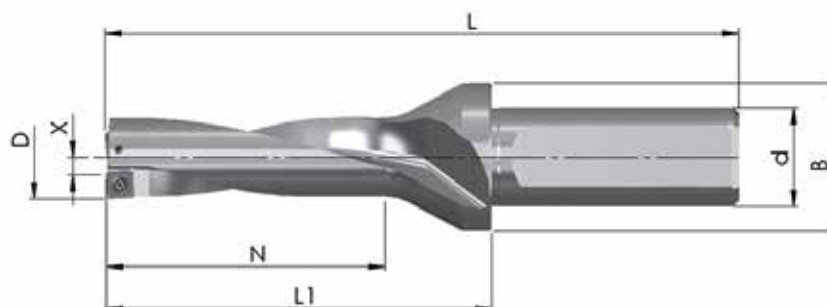

SET 2021-20 - 3xD FORET À PLAQUETTES TYPE D02

Référence	D	N	L₁	L	d_{h6}	B	Z	X max.	Prix tarif
BW-16,5-51-20-05	16,5	51,0	78	128	20	30	1+1	0,40	216,00 €
BW-17-51-20-05	17,0	51,0	78	128	20	30	1+1	0,40	216,00 €
BW-17,5-54-20-05	17,5	54,0	81	131	20	30	1+1	0,40	216,00 €
BW-18-54-20-05	18,0	54,0	81	131	20	30	1+1	0,40	216,00 €
10 pièces (1 boîte) JDD02-05T2R04-... ou JDD02-0502R04-... nuance au choix									83,00 €

Prix tarif: 299,00 €

Prix exceptionnel pour UN foret de la liste ci-dessus avec une boîte de plaquettes: 163,00 €