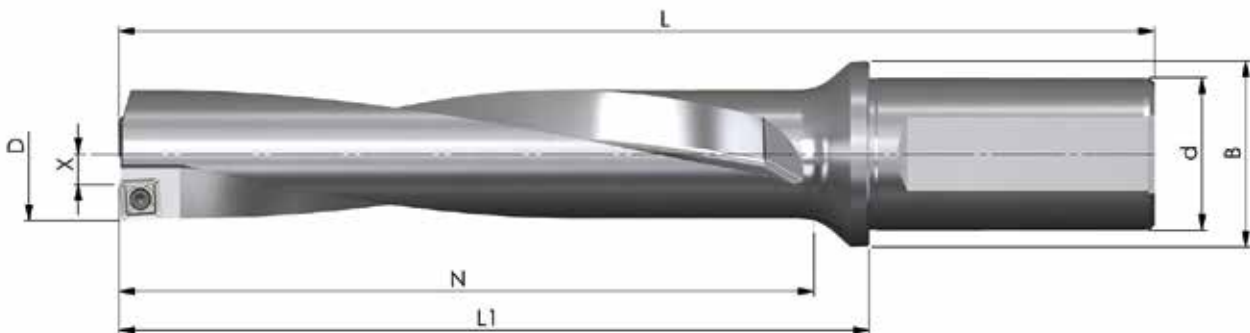

SET 2021-27 - 5xD FORET À PLAQUETTES TYPE D05

Référence	D	N	L₁	L	d_{h6}	B	Z	X max.	Prix tarif
BW-26-130-32-08	26,0	130,0	148,0	208,0	32	39	1+1	0,5	330,00 €
BW-26,5-135-32-08	26,5	135,0	150,5	210,5	32	39	1+1	0,5	330,00 €
BW-27-135-32-08	27,0	135,0	153,0	213,0	32	39	1+1	0,5	330,00 €
BW-28-140-32-08	28,0	140,0	158,0	218,0	32	39	1+1	0,5	330,00 €
BW-29-145-32-08	29,0	145,0	163,0	223,0	32	39	1+1	0,5	330,00 €
BW-30-150-32-08	30,0	150,0	168,0	228,0	32	39	1+1	0,5	330,00 €
10 pièces (1 boîte) JDD05-08T3R08-... ou JDD05-0803R08-... nuance au choix									93,50 €

Prix tarif: 423,50 €

Prix exceptionnel pour UN foret de la liste ci-dessus avec une boîte de plaquettes: 230,00 €