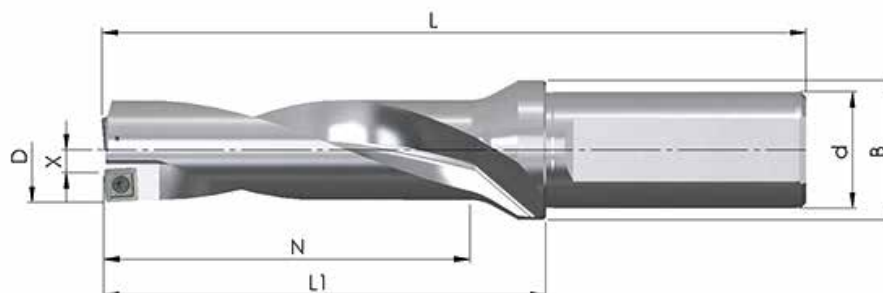

SET 2021-24 - 3xD FORET À PLAQUETTES TYPE D04

Référence	D	N	L₁	L	d_{h6}	B	Z	X max.	Prix tarif
BW-21-63-25-07	21,0	63,0	90	146	25	30	1+1	0,5	245,00 €
BW-21,5-63-25-07	21,5	63,0	90	146	25	30	1+1	0,5	245,00 €
BW-22-66-25-07	22,0	66,0	92	148	25	30	1+1	0,5	245,00 €
BW-22,5-69-25-07	22,5	69,0	95	151	25	30	1+1	0,5	245,00 €
BW-23-69-25-07	23,0	69,0	95	151	25	30	1+1	0,5	245,00 €
BW-23,5-72-25-07	23,5	72,0	98	154	25	30	1+1	0,5	245,00 €
BW-24-72-25-07	24,0	72,0	98	154	25	30	1+1	0,5	245,00 €
10 pièces (1 boîte) JDD04-07T2R06-... ou JDD04-0702R06-... nuance au choix									87,50 €

Prix tarif: **332,50 €**

Prix exceptionnel pour UN foret de la liste ci-dessus avec une boîte de plaquettes: **184,00 €**