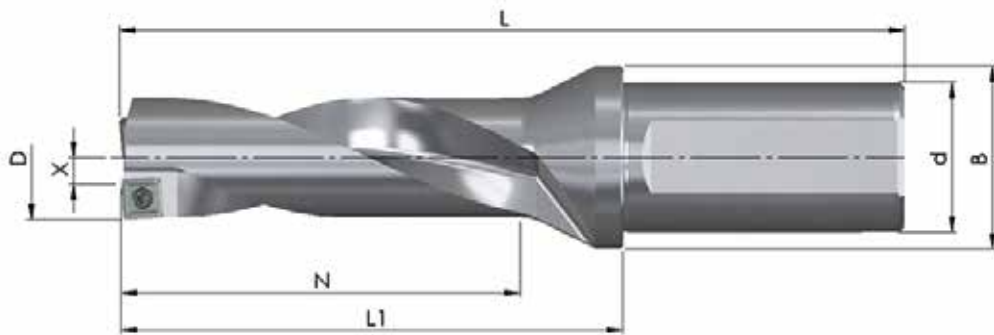

SET 2021-26 - 3xD FORET À PLAQUETTES TYPE D05

Référence	D	N	L₁	L	d_{h6}	B	Z	X max.	Prix tarif
BW-24,5-75-32-08	24,5	75,0	101	161	32	39	1+1	0,5	245,00 €
BW-25-75-32-08	25,0	75,0	101	161	32	39	1+1	0,5	260,00 €
BW-25,5-78-32-08	25,5	78,0	104	164	32	39	1+1	0,5	260,00 €
BW-26-78-32-08	26,0	78,0	104	164	32	39	1+1	0,5	260,00 €
BW-26,5-81-32-08	26,5	81,0	107	167	32	39	1+1	0,5	260,00 €
BW-27-81-32-08	27,0	81,0	107	167	32	39	1+1	0,5	260,00 €
BW-27,5-84-32-08	27,5	84,0	110	170	32	39	1+1	0,5	260,00 €
BW-28-84-32-08	28,0	84,0	110	170	32	39	1+1	0,5	260,00 €
BW-28,5-87-32-08	28,5	87,0	110	170	32	39	1+1	0,5	260,00 €
10 pièces (1 boîte) JDD05-08T3R08-... ou JDD05-0803R08-... nuance au choix									93,50 €

Prix tarif: 338,50 € ou 353,50 €

Prix exceptionnel pour UN foret de la liste ci-dessus avec une boîte de plaquettes: 199,00 €