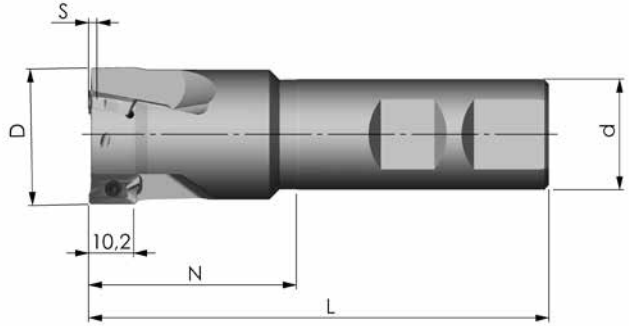

FRAISES À 90° TYPE B17

SET 2021-14 (Set SANS plaquettes)

Référence	D	H	dH6	B	S	Z	
90PP-040-75-22-5	40	40	22	38	2,0	4	263,00 €
90PP-050-75-5	50	40	22	46	2,0	5	265,00 €
90PP-063-75-5	63	40	22	46	2,0	5	282,00 €

Prix tarif: 810,00 € - Prix exceptionnel pour le set ci-dessus: **405,00 €**

SET 2021-15 (Set SANS plaquettes)

Référence	D	L	d_{h6}	N	S	Z	
90PP-20-30-75-3	20	81,8	20	30	2,0	3	189,00 €
90PP-25-38-75-3	25	95,2	25	38	2,0	4	196,00 €
90PP-32-48-75-3	32	104,3	25	48	2,0	5	209,00 €

Prix tarif: 594,00 € - Prix exceptionnel pour le set ci-dessus: **297,00 €**