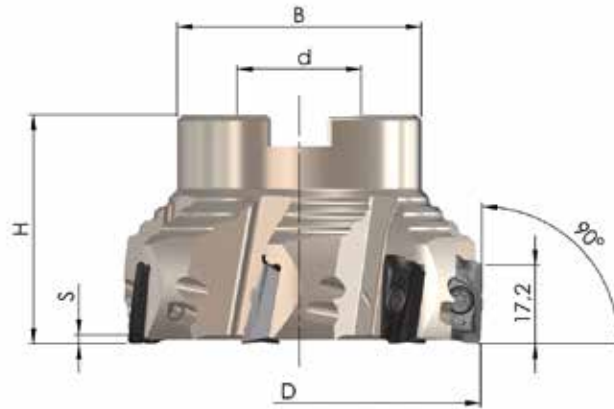

FRAISES À 90° TYPE B18

SET 2021-6 (Set AVEC plaquettes)

Référence	D	H	dH6	B	S	Z	
90PP-063-49-5	63	40	22	46	1,8	5	319,00 €
10 pièces (1 Boîte) JMB18-49.. ou JMB18-49T.. Nuance au choix							110,50 €

Prix tarif: 429,50 € - Prix exceptionnel pour le set ci-dessus: **186,00 €**