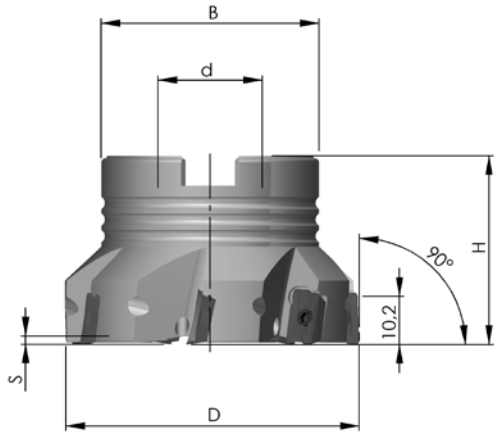

FRAISES À 90° TYPE B17

SET 2021-14 (Set SANS plaquettes)

Référence	D	H	dH6	B	S	Z	
90PP-040-75-22-5	40	40	22	38	2,0	4	263,00 €
90PP-050-75-5	50	40	22	46	2,0	5	265,00 €
90PP-063-75-5	63	40	22	46	2,0	5	282,00 €

Prix tarif: 810,00 € - Prix exceptionnel pour le set ci-dessus: **405,00 €**

SET 2021-15 (Set SANS plaquettes)

Référence	D	L	d_{h6}	N	S	Z	
90PP-20-30-75-3	20	81,8	20	30	2,0	3	189,00 €
90PP-25-38-75-3	25	95,2	25	38	2,0	4	196,00 €
90PP-32-48-75-3	32	104,3	25	48	2,0	5	209,00 €

Prix tarif: 594,00 € - Prix exceptionnel pour le set ci-dessus: **297,00 €**