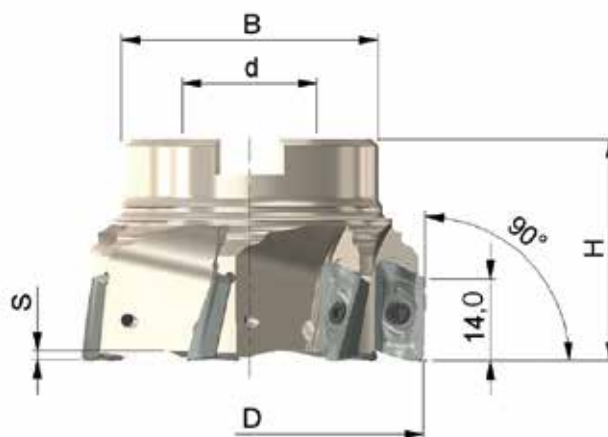

FRAISES À 90° TYPE B25

SET 2021-10 (Set AVEC plaquettes)

Référence	D	H	dH6	B	S	Z	
90PP-050-70-5	50	40	22	46	2,0	5	260,00 €
10 pièces (1 Boîte) JMB25-70H... ou JMB25-70S... Nuance au choix							85,50 €

Prix tarif: 345,50 € - Prix exceptionnel pour le set ci-dessus: **171,00 €**