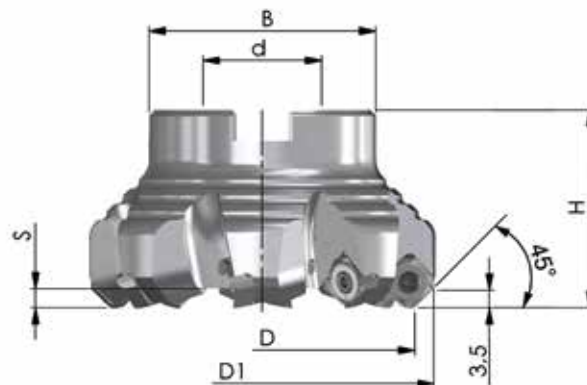

FRAISES À SURFAÇER TYPE A20

SET 2021-8 (Set AVEC plaquettes)

Référence	D	D₁	H	dH6	B	S	Z	
45PP-050-A20-5	50	58	40	22	46	4,0	5	257,00 €
20 pièces (1 Boîte) JMA20-534... Nuance au choix							152,00 €	

Prix tarif: 409,00 € - Prix exceptionnel pour le set ci-dessus: **221,00 €**

SET 2021-9 (Set AVEC plaquettes)

Référence	D	D₁	H	dH6	B	S	Z	
45PP-063-A20-6	63	71	40	22	46	4,0	6	288,00 €
20 pièces (1 Boîte) JMA20-534... Nuance au choix							152,00 €	

Prix tarif: 440,00 € - Prix exceptionnel pour le set ci-dessus: **235,00 €**