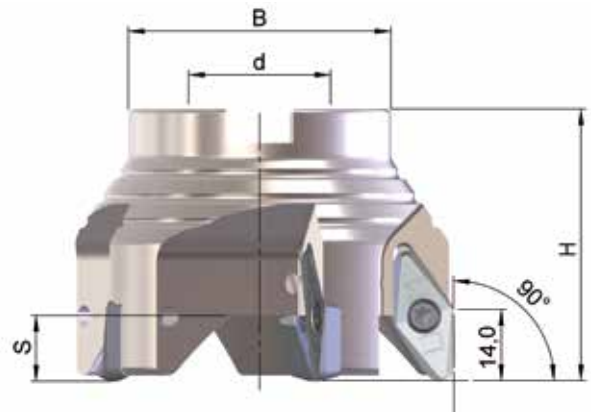

FRAISES À 90° TYPE B17

SET 2021-14 (Set SANS plaquettes)

Référence	D	H	dH6	B	S	Z	
90PP-040-75-22-5	40	40	22	38	2,0	4	263,00 €
90PP-050-75-5	50	40	22	46	2,0	5	265,00 €
90PP-063-75-5	63	40	22	46	2,0	5	282,00 €

Prix tarif: 810,00 € - Prix exceptionnel pour le set ci-dessus: **405,00 €**

SET 2021-15 (Set SANS plaquettes)

Référence	D	L	d _{h6}	N	S	Z	
90PP-20-30-75-3	20	81,8	20	30	2,0	3	189,00 €
90PP-25-38-75-3	25	95,2	25	38	2,0	4	196,00 €
90PP-32-48-75-3	32	104,3	25	48	2,0	5	209,00 €

Prix tarif: 594,00 € - Prix exceptionnel pour le set ci-dessus: **297,00 €**

FRAISES POUR L'USINAGE DE L'ALUMINIUM TYPE B19

SET 2021-16 (Set SANS plaquettes)

Référence	D	L	M	B	SW	S	Z	
90ESF-32-M16-429-2	32	47	M16	29	SW24	10	2	233,00 €
90ESF-42-M16-429-3	42	47	M16	29	SW24	10	3	299,00 €