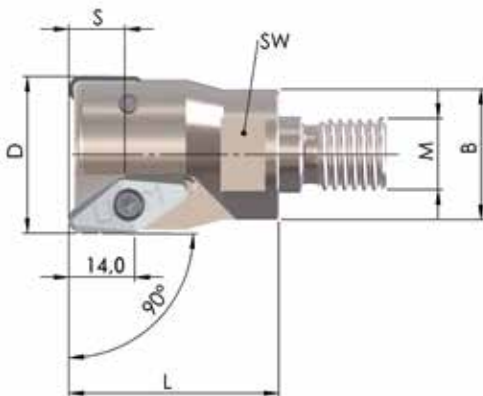

FRAISES À 90° TYPE B17

SET 2021-14 (Set SANS plaquettes)

Référence	D	H	dH6	B	S	Z	
90PP-040-75-22-5	40	40	22	38	2,0	4	263,00 €
90PP-050-75-5	50	40	22	46	2,0	5	265,00 €
90PP-063-75-5	63	40	22	46	2,0	5	282,00 €

Prix tarif: 810,00 € - Prix exceptionnel pour le set ci-dessus: **405,00 €**

SET 2021-15 (Set SANS plaquettes)

Référence	D	L	d _{h6}	N	S	Z	
90PP-20-30-75-3	20	81,8	20	30	2,0	3	189,00 €
90PP-25-38-75-3	25	95,2	25	38	2,0	4	196,00 €
90PP-32-48-75-3	32	104,3	25	48	2,0	5	209,00 €

Prix tarif: 594,00 € - Prix exceptionnel pour le set ci-dessus: **297,00 €**

FRAISES POUR L'USINAGE DE L'ALUMINIUM TYPE B19

SET 2021-16 (Set SANS plaquettes)

Référence	D	L	M	B	SW	S	Z	
90ESF-32-M16-429-2	32	47	M16	29	SW24	10	2	233,00 €
90ESF-42-M16-429-3	42	47	M16	29	SW24	10	3	299,00 €