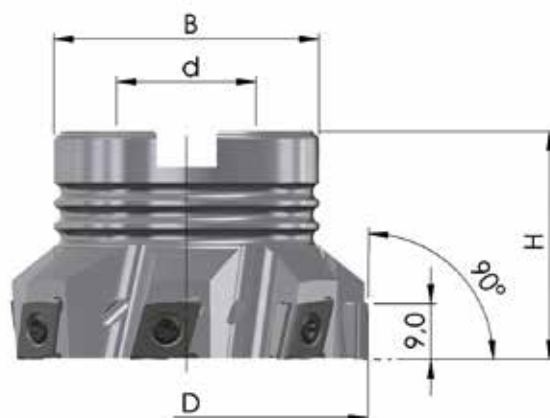

FRAISES TANGENTIELLES À 90° TYPE B27

SET 2021-12 (Set SANS plaquettes)

Référence	D	H	dH6	B	Z	
90PP-050-T09-5	50	40	22	46	5	216,00 €
90PP-080-T09-9	80	50	27	58	9	318,00 €

Prix tarif: 534,00 € - Prix exceptionnel pour le set ci-dessus: **267,00 €**

SET 2021-13 (Set SANS plaquettes)

Référence	D	H	dH6	B	Z	
90PP-063-T09-7	63	40	22	46	7	258,00 €
90PP-100-T09-11	100	50	32	78	11	403,00 €

Prix tarif: 661,00 € - Prix exceptionnel pour le set ci-dessus: **331,00 €**