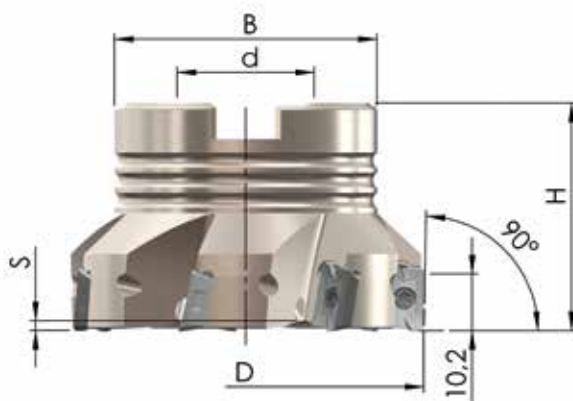

FRAISES À 90° TYPE B17

SET 2022-19

Référence	D	H	d	B	S	Z	Prix tarif
90PP-050-75-5	50	40	22	46	2,0	5	282,- €
20 pièces (1 boîte) JMB17-75..ou JMB17-275.. Nuance au choix							208,- €

Prix tarif: 490,-€ - Prix exceptionnel pour le set ci-dessus: **259,- €**