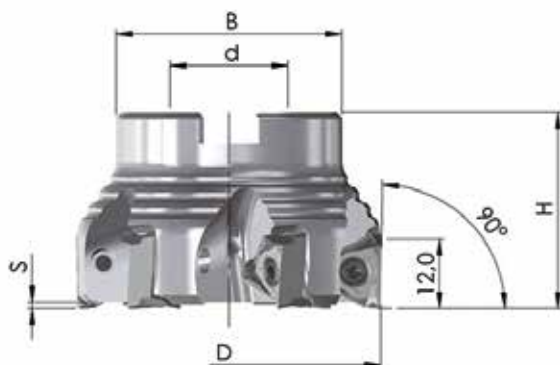

## FRAISES À 90° TYPE B31