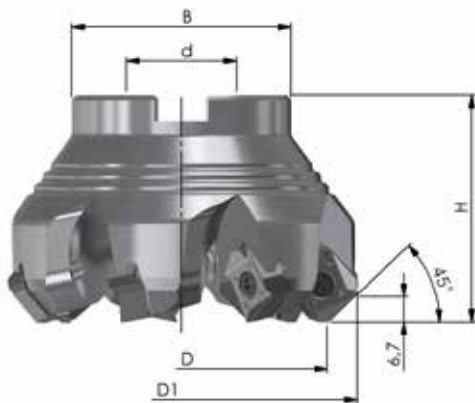

FRAISES À SURFAÇER TYPE A22

SET 2022-26

Référence	D	D1	H	d	B	Z	Prix tarif
45PP-050-A22-5	50	65	50	22	46	5	431,- €
10 pièces (1 boîte) JMA22-584.. Nuance au choix							136,- €

Prix tarif: 567,-€ - Prix exceptionnel pour le set ci-dessus: **266,- €**

SET 2022-27

Référence	D	D1	H	d	B	Z	Prix tarif
45PP-063-A22-5	63	78	50	22	46	5	475,- €
10 pièces (1 boîte) JMA22-584.. Nuance au choix							136,- €

Prix tarif: 611,- € - Prix exceptionnel pour le set ci-dessus: **276,- €**

SET 2022-28

Référence	D	D1	H	d	B	Z	Prix tarif
45PP-080-A22-6	80	95	60	27	58	6	570,- €
10 pièces (1 boîte) JMA22-584.. Nuance au choix							136,- €

Prix tarif: 706,- € - Prix exceptionnel pour le set ci-dessus: **314,- €**