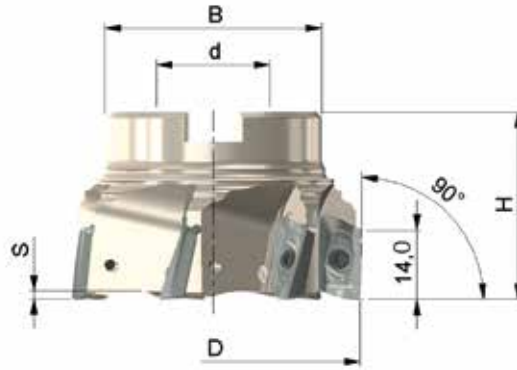

FRAISES À 90° TYPE B25

SET 2022-22

Référence	D	H	d	B	S	Z	Prix tarif
90PP-050-70-5	50	40	22	46	2,0	5	277,- €
10 pièces (1 boîte) JMB25-70S.. ou JMB25-70H.. Nuance au choix							91,- €

Prix tarif: 368,-€ - Prix exceptionnel pour le set ci-dessus: **192,- €**

SET 2022-23

Référence	D	H	d	B	S	Z	Prix tarif
90PP-063-70-5	63	40	22	46	2,0	5	295,- €
10 pièces (1 boîte) JMB25-70S.. ou JMB25-70H.. Nuance au choix							91,- €

Prix tarif: 386,- € - Prix exceptionnel pour le set ci-dessus: **203,- €**