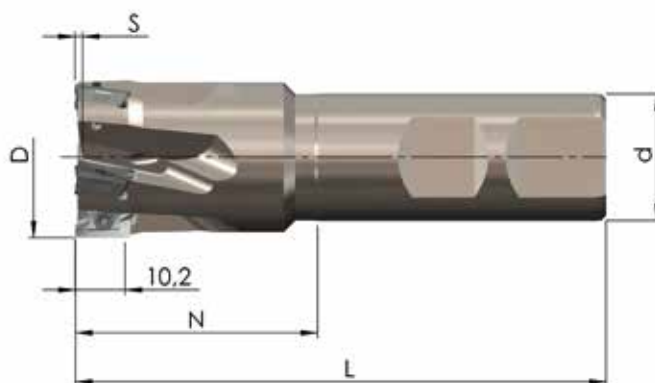

SET 2022-20

Référence	D	L	d	N	S	Z	Prix tarif
90PP-20-30-75-3	20	81,8	20	30	2,0	3	202,- €
20 pièces (1 boîte) JMB17-75..ou JMB17-275.. Nuance au choix							208,- €

Prix tarif: 410,- € - Prix exceptionnel pour le set ci-dessus: **239,- €**

SET 2022-21

Référence	D	L	d	N	S	Z	Prix tarif
90PP-25-38-75-3	25	95,2	25	38	2,0	3	209,- €
20 pièces (1 boîte) JMB17-75..ou JMB17-275.. Nuance au choix							208,- €

Prix tarif: 417,- € - Prix exceptionnel pour le set ci-dessus: **241,- €**