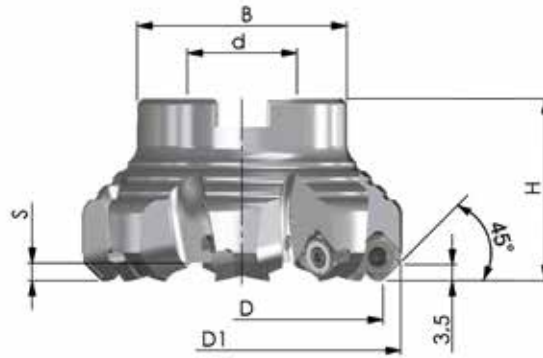

FRAISES À SURFAÇER TYPE A20