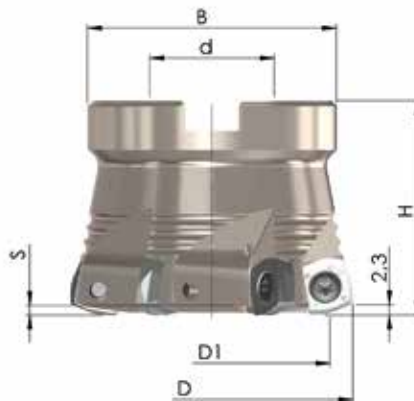

FRAISE UGV TYPE A18

SET 2021-24

Référence	D	D1	H	d	B	S	Z	Prix tarif
00PP-050-12-5	50	34,6	40	22	46	2,25	5	254,- €
20 pièces (1 boîte) JMA18-.. Nuance au choix							269,- €	

Prix tarif: 523,-€ - Prix exceptionnel pour le set ci-dessus: **325,- €**

SET 2021-25

Référence	D	D1	H	d	B	S	Z	Prix tarif
00PP-063-12-5	63	47,6	50	27	58	2,25	5	264,- €
20 pièces (1 boîte) JMA18-.. Nuance au choix							269,- €	

Prix tarif: 533,-€ - Prix exceptionnel pour le set ci-dessus: **329,- €**