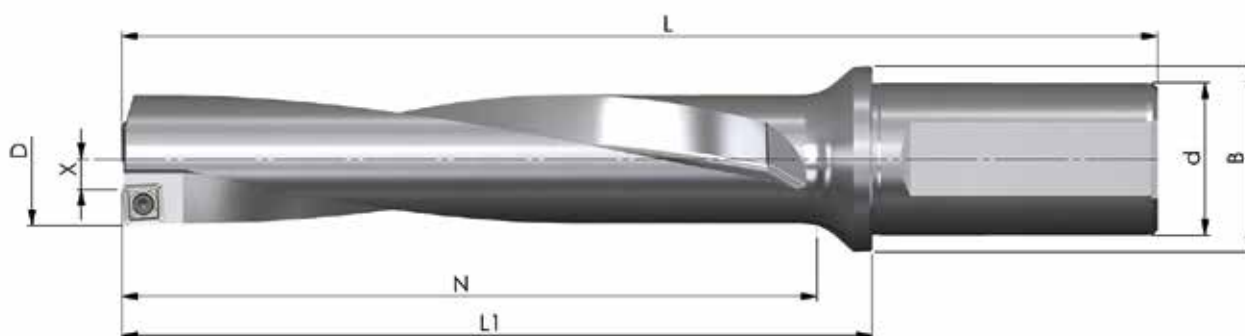

Prix tarif: **398,50 € ou 417,50 €**

Prix exceptionnel pour UN foret de la liste ci-dessus avec une boîte de plaquettes: **229,00 €**

SET 2020-9 - 3xD FORET À PLAQUETTES TYPE D05

Référence	D	N	L ₁	L	d _{h6}	B	Z	X max.	Prix tarife
BW-24,5-75-32-08	24,5	75,0	101	161	32	39	1+1	0,5	245,00 €
BW-25-75-32-08	25,0	75,0	101	161	32	39	1+1	0,5	260,00 €
BW-25,5-78-32-08	25,5	78,0	104	164	32	39	1+1	0,5	260,00 €
BW-26-78-32-08	26,0	78,0	104	164	32	39	1+1	0,5	260,00 €
BW-26,5-81-32-08	26,5	81,0	107	167	32	39	1+1	0,5	260,00 €
BW-27-81-32-08	27,0	81,0	107	167	32	39	1+1	0,5	260,00 €
BW-27,5-84-32-08	27,5	84,0	110	170	32	39	1+1	0,5	260,00 €
BW-28-84-32-08	28,0	84,0	110	170	32	39	1+1	0,5	260,00 €
BW-28,5-87-32-08	28,5	87,0	110	170	32	39	1+1	0,5	260,00 €
10 pièces (1 boîte) JDD05-08T3R08-... ou JDD05-0803R08-... nuance au choix									93,50 €

Prix tarif: 338,50 € ou 353,50 €

Prix exceptionnel pour UN foret de la liste ci-dessus avec une boîte de plaquettes: 199,00 €

SET 2020-10 - 5xD FORET À PLAQUETTES TYPE D05

Référence	D	N	L ₁	L	d _{h6}	B	Z	X max.	Prix tarife
BW-26-130-32-08	26,0	130,0	148,0	208,0	32	39	1+1	0,5	330,00 €
BW-26,5-135-32-08	26,5	135,0	150,5	210,5	32	39	1+1	0,5	330,00 €
BW-27-135-32-08	27,0	135,0	153,0	213,0	32	39	1+1	0,5	330,00 €
BW-28-140-32-08	28,0	140,0	158,0	218,0	32	39	1+1	0,5	330,00 €
BW-29-145-32-08	29,0	145,0	163,0	223,0	32	39	1+1	0,5	330,00 €
BW-30-150-32-08	30,0	150,0	168,0	228,0	32	39	1+1	0,5	330,00 €
10 pièces (1 boîte) JDD05-08T3R08-... ou JDD05-0803R08-... nuance au choix									93,50 €