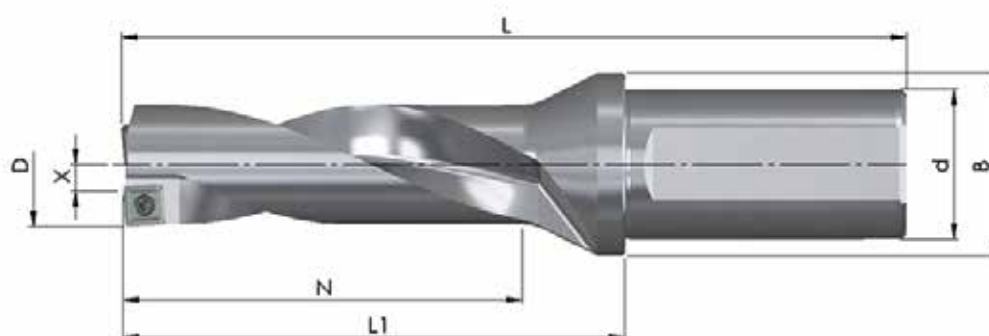

Prix tarif: **332,50 €**

Prix exceptionnel pour UN foret de la liste ci-dessus avec une boîte de plaquettes: **184,00 €**

SET 2020-8 - 5xD FORET À PLAQUETTES TYPE D04

Référence	D	N	L ₁	L	d _{h6}	B	Z	X max.	Prix tarife
BW-21,5-110-25-07	21,5	110,0	124,0	180,0	25	30	1+1	0,5	311,00 €
BW-22-110-25-07	22,0	110,0	126,5	182,5	25	30	1+1	0,5	311,00 €
BW-22,5-115-25-07	22,5	115,0	129,0	185,0	25	30	1+1	0,5	311,00 €
BW-23-115-25-07	23,0	115,0	131,5	187,5	25	30	1+1	0,5	311,00 €
BW-23,5-118-25-07	23,5	118,0	134,0	190,0	25	30	1+1	0,5	311,00 €
BW-24-120-25-07	24,0	120,0	136,5	192,5	25	30	1+1	0,5	311,00 €
BW-24,5-125-32-07	24,5	125,0	140,5	200,5	32	39	1+1	0,5	311,00 €
BW-25-125-32-07	25,0	125,0	143,0	203,0	32	39	1+1	0,5	330,00 €
BW-25,5-130-32-07	25,5	130,0	145,5	205,5	32	39	1+1	0,5	330,00 €
10 pièces (1 boîte) JDD04-07T2R06-... ou JDD04-0702R06-... nuance au choix									87,50 €

Prix tarif: **398,50 € ou 417,50 €**

Prix exceptionnel pour UN foret de la liste ci-dessus avec une boîte de plaquettes: **229,00 €**

SET 2020-9 - 3xD FORET À PLAQUETTES TYPE D05

Référence	D	N	L ₁	L	d _{h6}	B	Z	X max.	Prix tarife
BW-24,5-75-32-08	24,5	75,0	101	161	32	39	1+1	0,5	245,00 €
BW-25-75-32-08	25,0	75,0	101	161	32	39	1+1	0,5	260,00 €
BW-25,5-78-32-08	25,5	78,0	104	164	32	39	1+1	0,5	260,00 €
BW-26-78-32-08	26,0	78,0	104	164	32	39	1+1	0,5	260,00 €
BW-26,5-81-32-08	26,5	81,0	107	167	32	39	1+1	0,5	260,00 €
BW-27-81-32-08	27,0	81,0	107	167	32	39	1+1	0,5	260,00 €
BW-27,5-84-32-08	27,5	84,0	110	170	32	39	1+1	0,5	260,00 €
BW-28-84-32-08	28,0	84,0	110	170	32	39	1+1	0,5	260,00 €
BW-28,5-87-32-08	28,5	87,0	110	170	32	39	1+1	0,5	260,00 €
10 pièces (1 boîte) JDD05-08T3R08-... ou JDD05-0803R08-... nuance au choix									93,50 €