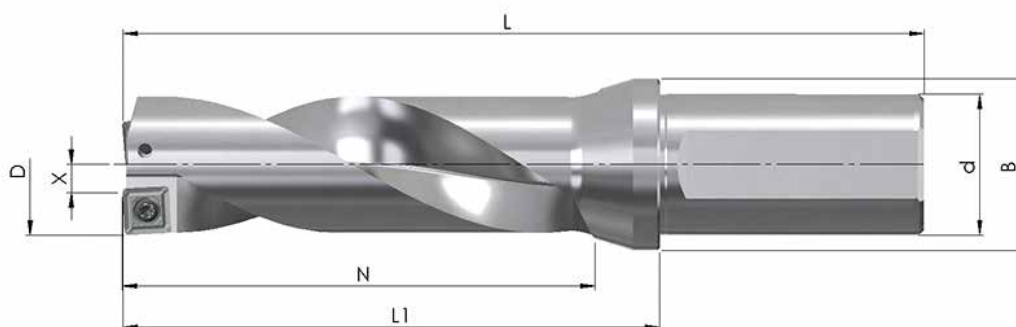

SET 2020-11 - 3xD FORET À PLAQUETTES TYPE D06

Référence	D	N	L₁	L	d_{h6}	B	Z	X max.	Prix tarife
BW-29-87-32-10	29,0	87,0	113	173	32	39	1+1	0,5	260,00 €
BW-29,5-87-32-10	29,5	87,0	113	173	32	39	1+1	0,5	260,00 €
BW-30-90-32-10	30,0	90,0	116	176	32	39	1+1	0,5	260,00 €
BW-31-93-32-10	31,0	93,0	119	179	32	39	1+1	0,5	260,00 €
BW-32-96-32-10	32,0	96,0	122	182	32	39	1+1	0,5	260,00 €
BW-33-99-32-10	33,0	99,0	125	185	32	39	1+1	0,5	260,00 €
BW-34-102-32-10	34,0	102,0	128	188	32	39	1+1	0,5	260,00 €
10 pièces (1 boîte) JDD06-10T4R08-... ou JDD06-1004R08-... nuance au choix									107,00 €

Prix tarif: 367,00 €

Prix exceptionnel pour UN foret de la liste ci-dessus avec une boîte de plaquettes: 204,00 €