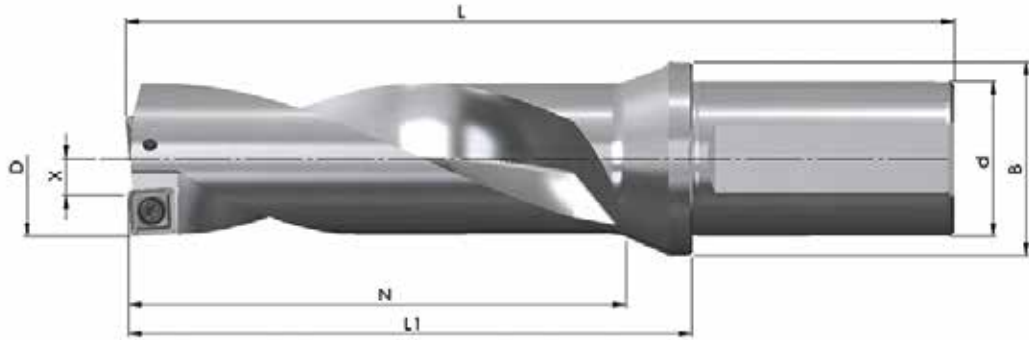

SET 2020-13 - 3xD FORET À PLAQUETTES TYPE D07

Référence	D	N	L₁	L	d_{h6}	B	Z	X max.	Prix tarife
BW-35-105-40-12	35,0	105,0	131	199	40	50	1+1	0,5	260,00 €
BW-36-108-40-12	36,0	108,0	134	202	40	50	1+1	0,5	260,00 €
BW-37-111-40-12	37,0	111,0	137	205	40	50	1+1	0,5	303,00 €
BW-38-114-40-12	38,0	114,0	140	208	40	50	1+1	0,5	303,00 €
BW-39-117-40-12	39,0	117,0	143	211	40	50	1+1	0,5	303,00 €
BW-40-120-40-12	40,0	120,0	146	214	40	50	1+1	0,5	303,00 €
BW-41-123-40-12	41,0	123,0	149	217	40	50	1+1	0,5	303,00 €
BW-42-126-40-12	42,0	126,0	152	220	40	50	1+1	0,5	303,00 €
BW-43-129-40-12	43,0	129,0	155	223	40	50	1+1	0,5	303,00 €
BW-44-132-40-12	44,0	132,0	158	226	40	50	1+1	0,5	303,00 €
10 pièces (1 boîte) JDD07-12T5R08-... ou JDD07-1205R08-... nuance au choix									116,00 €

Prix tarif: 376,00 € ou 419,00 €

Prix exceptionnel pour UN foret de la liste ci-dessus avec une boîte de plaquettes: 259,00 €