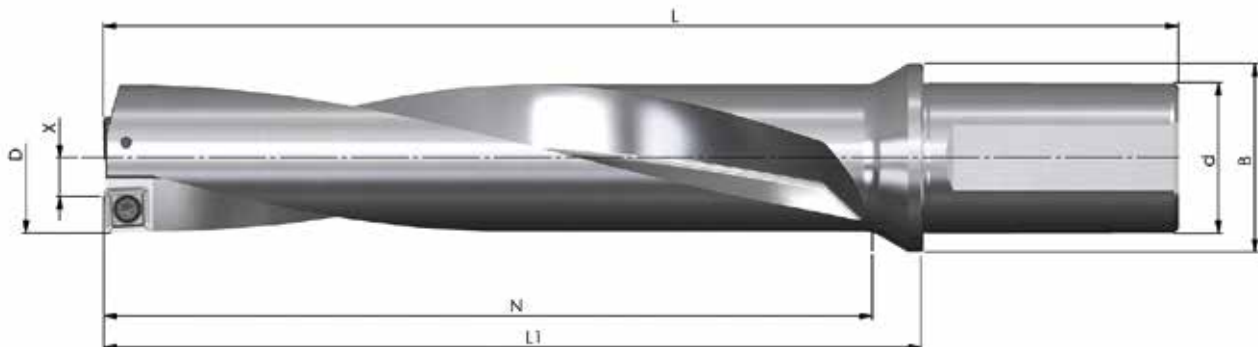

SET 2020-14 - 5xD FORET À PLAQUETTES TYPE D07

Référence	D	N	L₁	L	d_{h6}	B	Z	X max.	Prix tarife
BW-38-190-40-12	38,0	190,0	208,0	276,0	40	50	1+1	0,5	385,00 €
BW-39-195-40-12	39,0	195,0	213,0	281,0	40	50	1+1	0,5	385,00 €
BW-40-200-40-12	40,0	200,0	218,0	286,0	40	50	1+1	0,5	385,00 €
BW-41-205-40-12	41,0	205,0	223,0	291,0	40	50	1+1	0,5	385,00 €
BW-42-210-40-12	42,0	210,0	228,0	296,0	40	50	1+1	0,5	385,00 €
BW-43-215-40-12	43,0	215,0	233,0	301,0	40	50	1+1	0,5	385,00 €
BW-44-220-40-12	44,0	220,0	238,0	306,0	40	50	1+1	0,5	385,00 €
10 pièces (1 boîte) JDD07-12T5R08-... ou JDD07-1205R08-... nuance au choix									116,00 €

Prix tarif: 501,00 €

Prix exceptionnel pour UN foret de la liste ci-dessus avec une boîte de plaquettes: 300,00 €