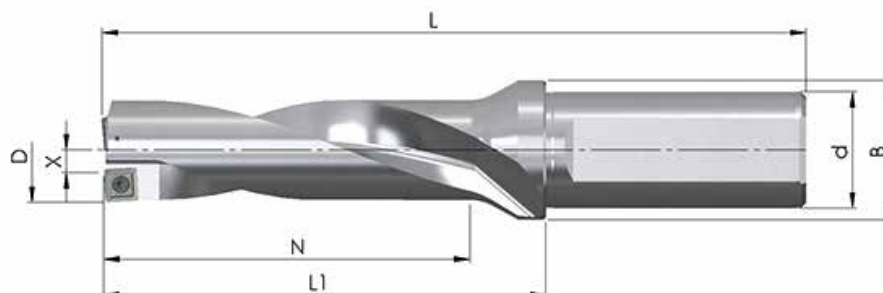

Prix tarif: 357,00 €

Prix exceptionnel pour UN foret de la liste ci-dessus avec une boîte de plaquettes: 201,00 €

SET 2020-5 - 3xD FORET À PLAQUETTES TYPE D03

Référence	D	N	L ₁	L	d _{h6}	B	Z	X max.	Prix tarife
BW-18,5-57-25-06	18,5	57,0	84	140	25	30	1+1	0,5	216,00 €
BW-19-57-25-06	19,0	57,0	84	140	25	30	1+1	0,5	216,00 €
BW-19,5-60-25-06	19,5	60,0	87	143	25	30	1+1	0,5	216,00 €
BW-20-60-25-06	20,0	60,0	87	143	25	30	1+1	0,5	245,00 €
BW-20,5-63-25-06	20,5	63,0	90	146	25	30	1+1	0,5	245,00 €
10 pièces (1 boîte) JDD03-06T2R06-... ou JDD03-0602R06-... nuance au choix									86,50 €

Prix tarif: 302,50 € ou 331,50 €

Prix exceptionnel pour UN foret de la liste ci-dessus avec une boîte de plaquettes: 180,00 €

SET 2020-6 - 5xD FORET À PLAQUETTES TYPE D03

Référence	D	N	L ₁	L	d _{h6}	B	Z	X max.	Prix tarife
BW-19-95-25-06	19,0	95,0	111,5	167,5	25	30	1+1	0,5	274,00 €
BW-19,5-100-25-06	19,5	100,0	114,0	170,0	25	30	1+1	0,5	274,00 €
BW-20-100-25-06	20,0	100,0	116,5	172,5	25	30	1+1	0,5	311,00 €
BW-20,5-105-25-06	20,5	105,0	119,0	175,0	25	30	1+1	0,5	311,00 €
BW-21-105-25-06	21,0	105,0	121,5	177,5	25	30	1+1	0,5	311,00 €
10 pièces (1 boîte) JDD03-06T2R06-... ou JDD03-0602R06-... nuance au choix									86,50 €

Prix tarif: 360,50 € ou 397,50 €

Prix exceptionnel pour UN foret de la liste ci-dessus avec une boîte de plaquettes: 219,00 €

SET 2020-7 - 3xD FORET À PLAQUETTES TYPE D04

Référence	D	N	L ₁	L	d _{h6}	B	Z	X max.	Prix tarife
BW-21-63-25-07	21,0	63,0	90	146	25	30	1+1	0,5	245,00 €
BW-21,5-63-25-07	21,5	63,0	90	146	25	30	1+1	0,5	245,00 €
BW-22-66-25-07	22,0	66,0	92	148	25	30	1+1	0,5	245,00 €
BW-22,5-69-25-07	22,5	69,0	95	151	25	30	1+1	0,5	245,00 €
BW-23-69-25-07	23,0	69,0	95	151	25	30	1+1	0,5	245,00 €
BW-23,5-72-25-07	23,5	72,0	98	154	25	30	1+1	0,5	245,00 €
BW-24-72-25-07	24,0	72,0	98	154	25	30	1+1	0,5	245,00 €
10 pièces (1 boîte) JDD04-07T2R06-... ou JDD04-0702R06-... nuance au choix									87,50 €