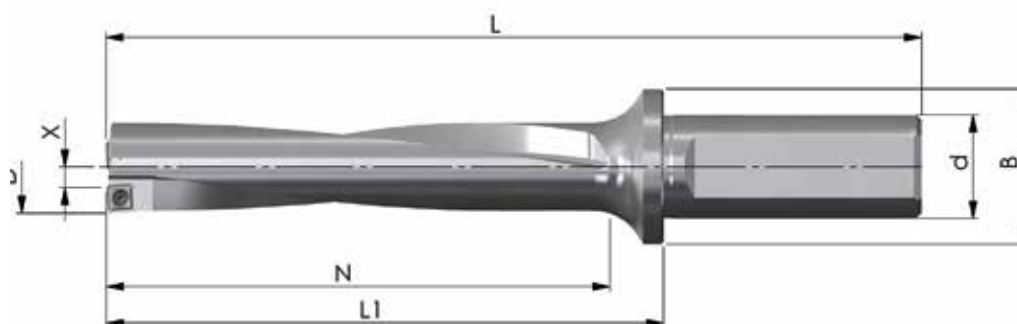

Prix tarif: **296,50 €**

Prix exceptionnel pour UN foret de la liste ci-dessus avec une boîte de plaquettes: **158,00 €**

SET 2020-2 - 5xD FORET À PLAQUETTES TYPE D01

Référence	D	N	L ₁	L	d _{h6}	B	Z	X max.	Prix tarife
BW-14-70-20-04	14,0	70,0	85,0	135,0	20	30	1+1	0,25	274,00 €
BW-14,5-75-20-04	14,5	75,0	87,5	137,5	20	30	1+1	0,25	274,00 €
BW-15-75-20-04	15,0	75,0	90,0	140,0	20	30	1+1	0,25	274,00 €
BW-15,5-80-20-04	15,5	80,0	92,5	142,5	20	30	1+1	0,25	274,00 €
BW-16-80-20-04	16,0	80,0	95,0	145,0	20	30	1+1	0,25	274,00 €
BW-16,5-85-20-04	16,5	85,0	97,5	147,5	20	30	1+1	0,25	274,00 €
10 pièces (1 boîte) JDD01-04T2R04-... ou JDD01-0402R04-... nuance au choix									80,50 €

Prix tarif: **354,50 €**

Prix exceptionnel pour UN foret de la liste ci-dessus avec une boîte de plaquettes: **190,00 €**

SET 2020-3 - 3xD FORET À PLAQUETTES TYPE D02

Référence	D	N	L ₁	L	d _{h6}	B	Z	X max.	Prix tarife
BW-16,5-51-20-05	16,5	51,0	78	128	20	30	1+1	0,40	216,00 €
BW-17-51-20-05	17,0	51,0	78	128	20	30	1+1	0,40	216,00 €
BW-17,5-54-20-05	17,5	54,0	81	131	20	30	1+1	0,40	216,00 €
BW-18-54-20-05	18,0	54,0	81	131	20	30	1+1	0,40	216,00 €
10 pièces (1 boîte) JDD02-05T2R04-... ou JDD02-0502R04-... nuance au choix									83,00 €

Prix tarif: 299,00 €

Prix exceptionnel pour UN foret de la liste ci-dessus avec une boîte de plaquettes: 163,00 €

SET 2020-4 - 5xD FORET À PLAQUETTES TYPE D02

Référence	D	N	L ₁	L	d _{h6}	B	Z	X max.	Prix tarife
BW-17-85-20-05	17,0	85,0	103,0	153,0	20	30	1+1	0,40	274,00 €
BW-17,5-90-20-05	17,5	90,0	105,5	155,5	20	30	1+1	0,40	274,00 €
BW-18-90-20-05	18,0	90,0	108,0	158,0	20	30	1+1	0,40	274,00 €
BW-18,5-90-25-05	18,5	90,0	109,0	165,0	25	30	1+1	0,40	274,00 €
10 pièces (1 boîte) JDD02-05T2R04-... ou JDD02-0502R04-... nuance au choix									83,00 €