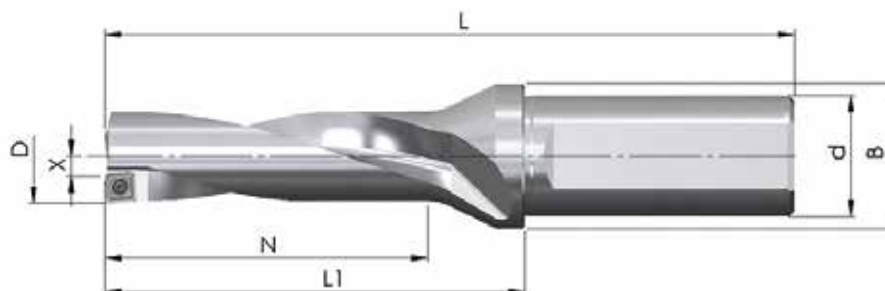

Prix tarif: **354,50 €**

Prix exceptionnel pour UN foret de la liste ci-dessus avec une boîte de plaquettes: **190,00 €**

SET 2020-3 - 3xD FORET À PLAQUETTES TYPE D02

Référence	D	N	L ₁	L	d _{h6}	B	Z	X max.	Prix tarife
BW-16,5-51-20-05	16,5	51,0	78	128	20	30	1+1	0,40	216,00 €
BW-17-51-20-05	17,0	51,0	78	128	20	30	1+1	0,40	216,00 €
BW-17,5-54-20-05	17,5	54,0	81	131	20	30	1+1	0,40	216,00 €
BW-18-54-20-05	18,0	54,0	81	131	20	30	1+1	0,40	216,00 €
10 pièces (1 boîte) JDD02-05T2R04-... ou JDD02-0502R04-... nuance au choix									83,00 €

Prix tarif: 299,00 €

Prix exceptionnel pour UN foret de la liste ci-dessus avec une boîte de plaquettes: 163,00 €

SET 2020-4 - 5xD FORET À PLAQUETTES TYPE D02

Référence	D	N	L ₁	L	d _{h6}	B	Z	X max.	Prix tarife
BW-17-85-20-05	17,0	85,0	103,0	153,0	20	30	1+1	0,40	274,00 €
BW-17,5-90-20-05	17,5	90,0	105,5	155,5	20	30	1+1	0,40	274,00 €
BW-18-90-20-05	18,0	90,0	108,0	158,0	20	30	1+1	0,40	274,00 €
BW-18,5-90-25-05	18,5	90,0	109,0	165,0	25	30	1+1	0,40	274,00 €
10 pièces (1 boîte) JDD02-05T2R04-... ou JDD02-0502R04-... nuance au choix									83,00 €

Prix tarif: 357,00 €

Prix exceptionnel pour UN foret de la liste ci-dessus avec une boîte de plaquettes: 201,00 €

SET 2020-5 - 3xD FORET À PLAQUETTES TYPE D03

Référence	D	N	L ₁	L	d _{h6}	B	Z	X max.	Prix tarife
BW-18,5-57-25-06	18,5	57,0	84	140	25	30	1+1	0,5	216,00 €
BW-19-57-25-06	19,0	57,0	84	140	25	30	1+1	0,5	216,00 €
BW-19,5-60-25-06	19,5	60,0	87	143	25	30	1+1	0,5	216,00 €
BW-20-60-25-06	20,0	60,0	87	143	25	30	1+1	0,5	245,00 €
BW-20,5-63-25-06	20,5	63,0	90	146	25	30	1+1	0,5	245,00 €
10 pièces (1 boîte) JDD03-06T2R06-... ou JDD03-0602R06-... nuance au choix									86,50 €