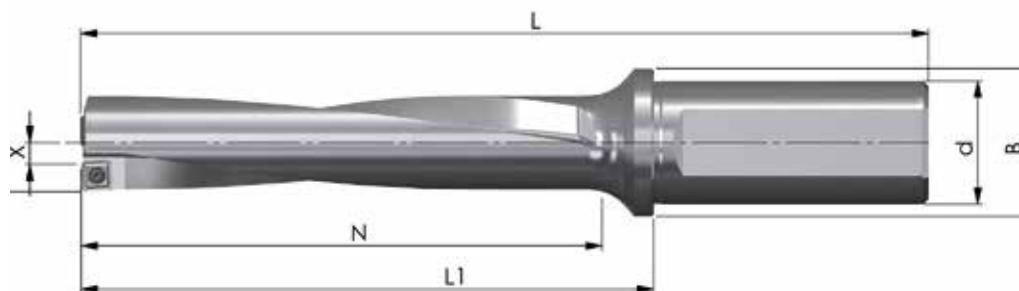

Prix tarif: 299,00 €

Prix exceptionnel pour UN foret de la liste ci-dessus avec une boîte de plaquettes: 163,00 €

SET 2020-4 - 5xD FORET À PLAQUETTES TYPE D02

Référence	D	N	L ₁	L	d _{h6}	B	Z	X max.	Prix tarife
BW-17-85-20-05	17,0	85,0	103,0	153,0	20	30	1+1	0,40	274,00 €
BW-17,5-90-20-05	17,5	90,0	105,5	155,5	20	30	1+1	0,40	274,00 €
BW-18-90-20-05	18,0	90,0	108,0	158,0	20	30	1+1	0,40	274,00 €
BW-18,5-90-25-05	18,5	90,0	109,0	165,0	25	30	1+1	0,40	274,00 €
10 pièces (1 boîte) JDD02-05T2R04-... ou JDD02-0502R04-... nuance au choix									83,00 €

Prix tarif: 357,00 €

Prix exceptionnel pour UN foret de la liste ci-dessus avec une boîte de plaquettes: 201,00 €

SET 2020-5 - 3xD FORET À PLAQUETTES TYPE D03

Référence	D	N	L ₁	L	d _{h6}	B	Z	X max.	Prix tarife
BW-18,5-57-25-06	18,5	57,0	84	140	25	30	1+1	0,5	216,00 €
BW-19-57-25-06	19,0	57,0	84	140	25	30	1+1	0,5	216,00 €
BW-19,5-60-25-06	19,5	60,0	87	143	25	30	1+1	0,5	216,00 €
BW-20-60-25-06	20,0	60,0	87	143	25	30	1+1	0,5	245,00 €
BW-20,5-63-25-06	20,5	63,0	90	146	25	30	1+1	0,5	245,00 €
10 pièces (1 boîte) JDD03-06T2R06-... ou JDD03-0602R06-... nuance au choix									86,50 €

Prix tarif: 302,50 € ou 331,50 €

Prix exceptionnel pour UN foret de la liste ci-dessus avec une boîte de plaquettes: 180,00 €

SET 2020-6 - 5xD FORET À PLAQUETTES TYPE D03

Référence	D	N	L ₁	L	d _{h6}	B	Z	X max.	Prix tarife
BW-19-95-25-06	19,0	95,0	111,5	167,5	25	30	1+1	0,5	274,00 €
BW-19,5-100-25-06	19,5	100,0	114,0	170,0	25	30	1+1	0,5	274,00 €
BW-20-100-25-06	20,0	100,0	116,5	172,5	25	30	1+1	0,5	311,00 €
BW-20,5-105-25-06	20,5	105,0	119,0	175,0	25	30	1+1	0,5	311,00 €
BW-21-105-25-06	21,0	105,0	121,5	177,5	25	30	1+1	0,5	311,00 €
10 pièces (1 boîte) JDD03-06T2R06-... ou JDD03-0602R06-... nuance au choix									86,50 €