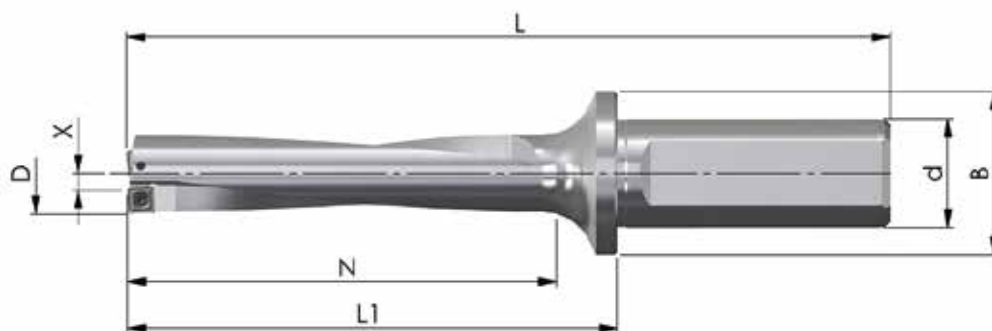

Belgique Francophone
Tél : +33 6 16 63 52 06
courriel: info@jongen-unimill.be

Fax international gratuit: 00 800 / 56 64 36 33

SET 2020-1 - 3xD FORET À PLAQUETTES TYPE D01

Référence	D	N	L ₁	L	d _{h6}	B	Z	X max.	Prix tarife
BW-14-42-20-04	14,0	42,0	69	119	20	30	1+1	0,25	216,00 €
BW-14,5-45-20-04	14,5	45,0	72	122	20	30	1+1	0,25	216,00 €
BW-15-45-20-04	15,0	45,0	72	122	20	30	1+1	0,25	216,00 €
BW-15,5-48-20-04	15,5	48,0	75	125	20	30	1+1	0,25	216,00 €
BW-16-48-20-04	16,0	48,0	75	125	20	30	1+1	0,25	216,00 €
10 pièces (1 boîte) JDD01-04T2R04-... ou JDD01-0402R04-... nuance au choix									80,50 €

Prix tarif: **296,50 €**

Prix exceptionnel pour UN foret de la liste ci-dessus avec une boîte de plaquettes: **158,00 €**

SET 2020-2 - 5xD FORET À PLAQUETTES TYPE D01

Référence	D	N	L ₁	L	d _{h6}	B	Z	X max.	Prix tarife
BW-14-70-20-04	14,0	70,0	85,0	135,0	20	30	1+1	0,25	274,00 €
BW-14,5-75-20-04	14,5	75,0	87,5	137,5	20	30	1+1	0,25	274,00 €
BW-15-75-20-04	15,0	75,0	90,0	140,0	20	30	1+1	0,25	274,00 €
BW-15,5-80-20-04	15,5	80,0	92,5	142,5	20	30	1+1	0,25	274,00 €
BW-16-80-20-04	16,0	80,0	95,0	145,0	20	30	1+1	0,25	274,00 €
BW-16,5-85-20-04	16,5	85,0	97,5	147,5	20	30	1+1	0,25	274,00 €
10 pièces (1 boîte) JDD01-04T2R04-... ou JDD01-0402R04-... nuance au choix									80,50 €

Prix tarif: **354,50 €**

Prix exceptionnel pour UN foret de la liste ci-dessus avec une boîte de plaquettes: **190,00 €**

SET 2020-3 - 3xD FORET À PLAQUETTES TYPE D02

Référence	D	N	L ₁	L	d _{h6}	B	Z	X max.	Prix tarife
BW-16,5-51-20-05	16,5	51,0	78	128	20	30	1+1	0,40	216,00 €
BW-17-51-20-05	17,0	51,0	78	128	20	30	1+1	0,40	216,00 €
BW-17,5-54-20-05	17,5	54,0	81	131	20	30	1+1	0,40	216,00 €
BW-18-54-20-05	18,0	54,0	81	131	20	30	1+1	0,40	216,00 €
10 pièces (1 boîte) JDD02-05T2R04-... ou JDD02-0502R04-... nuance au choix									83,00 €