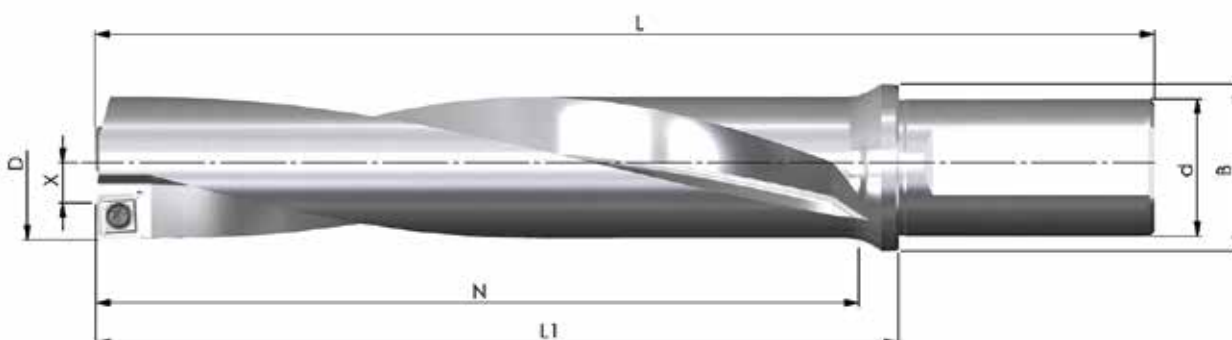

Prix tarif: 423,50 €

Prix exceptionnel pour UN foret de la liste ci-dessus avec une boîte de plaquettes: 230,00 €

SET 2020-11 - 3xD FORET À PLAQUETTES TYPE D06

Référence	D	N	L ₁	L	d _{h6}	B	Z	X max.	Prix tarife
BW-29-87-32-10	29,0	87,0	113	173	32	39	1+1	0,5	260,00 €
BW-29,5-87-32-10	29,5	87,0	113	173	32	39	1+1	0,5	260,00 €
BW-30-90-32-10	30,0	90,0	116	176	32	39	1+1	0,5	260,00 €
BW-31-93-32-10	31,0	93,0	119	179	32	39	1+1	0,5	260,00 €
BW-32-96-32-10	32,0	96,0	122	182	32	39	1+1	0,5	260,00 €
BW-33-99-32-10	33,0	99,0	125	185	32	39	1+1	0,5	260,00 €
BW-34-102-32-10	34,0	102,0	128	188	32	39	1+1	0,5	260,00 €
10 pièces (1 boîte) JDD06-10T4R08-... ou JDD06-1004R08-... nuance au choix									107,00 €

Prix tarif: 367,00 €

Prix exceptionnel pour UN foret de la liste ci-dessus avec une boîte de plaquettes: 204,00 €

SET 2020-12 - 5xD FORET À PLAQUETTES TYPE D06

Référence	D	N	L ₁	L	d _{h6}	B	Z	X max.	Prix tarife
BW-31-155-32-10	31,0	155,0	173,0	233,0	32	39	1+1	0,5	330,00 €
BW-32-160-32-10	32,0	160,0	178,0	238,0	32	39	1+1	0,5	330,00 €
BW-33-165-32-10	33,0	165,0	183,0	243,0	32	39	1+1	0,5	330,00 €
BW-34-170-32-10	34,0	170,0	188,0	248,0	32	39	1+1	0,5	330,00 €
BW-35-175-40-10	35,0	175,0	193,0	261,0	40	50	1+1	0,5	330,00 €
BW-36-180-40-10	36,0	180,0	198,0	266,0	40	50	1+1	0,5	330,00 €
BW-37-185-40-10	37,0	185,0	203,0	271,0	40	50	1+1	0,5	385,00 €
10 pièces (1 boîte) JDD06-10T4R08-... ou JDD06-1004R08-... nuance au choix									107,00 €