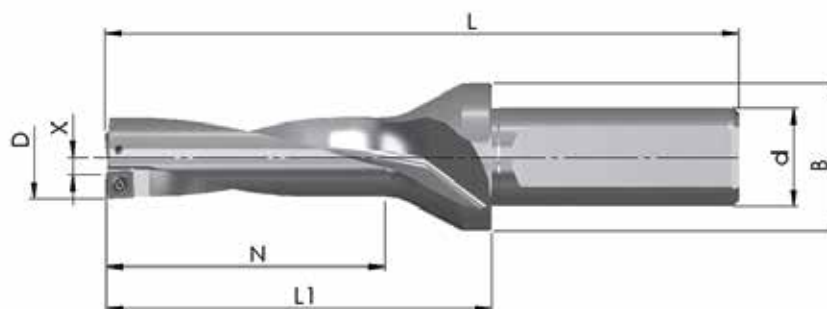

Prix tarif: **296,50 €**

Prix exceptionnel pour UN foret de la liste ci-dessus avec une boîte de plaquettes: **158,00 €**

SET 2020-2 - 5xD FORET À PLAQUETTES TYPE D01

Référence	D	N	L ₁	L	d _{h6}	B	Z	X max.	Prix tarife
BW-14-70-20-04	14,0	70,0	85,0	135,0	20	30	1+1	0,25	274,00 €
BW-14,5-75-20-04	14,5	75,0	87,5	137,5	20	30	1+1	0,25	274,00 €
BW-15-75-20-04	15,0	75,0	90,0	140,0	20	30	1+1	0,25	274,00 €
BW-15,5-80-20-04	15,5	80,0	92,5	142,5	20	30	1+1	0,25	274,00 €
BW-16-80-20-04	16,0	80,0	95,0	145,0	20	30	1+1	0,25	274,00 €
BW-16,5-85-20-04	16,5	85,0	97,5	147,5	20	30	1+1	0,25	274,00 €
10 pièces (1 boîte) JDD01-04T2R04-... ou JDD01-0402R04-... nuance au choix									80,50 €

Prix tarif: **354,50 €**

Prix exceptionnel pour UN foret de la liste ci-dessus avec une boîte de plaquettes: **190,00 €**

SET 2020-3 - 3xD FORET À PLAQUETTES TYPE D02

Référence	D	N	L ₁	L	d _{h6}	B	Z	X max.	Prix tarife
BW-16,5-51-20-05	16,5	51,0	78	128	20	30	1+1	0,40	216,00 €
BW-17-51-20-05	17,0	51,0	78	128	20	30	1+1	0,40	216,00 €
BW-17,5-54-20-05	17,5	54,0	81	131	20	30	1+1	0,40	216,00 €
BW-18-54-20-05	18,0	54,0	81	131	20	30	1+1	0,40	216,00 €
10 pièces (1 boîte) JDD02-05T2R04-... ou JDD02-0502R04-... nuance au choix									83,00 €

Prix tarif: 299,00 €

Prix exceptionnel pour UN foret de la liste ci-dessus avec une boîte de plaquettes: 163,00 €

SET 2020-4 - 5xD FORET À PLAQUETTES TYPE D02

Référence	D	N	L ₁	L	d _{h6}	B	Z	X max.	Prix tarife
BW-17-85-20-05	17,0	85,0	103,0	153,0	20	30	1+1	0,40	274,00 €
BW-17,5-90-20-05	17,5	90,0	105,5	155,5	20	30	1+1	0,40	274,00 €
BW-18-90-20-05	18,0	90,0	108,0	158,0	20	30	1+1	0,40	274,00 €
BW-18,5-90-25-05	18,5	90,0	109,0	165,0	25	30	1+1	0,40	274,00 €
10 pièces (1 boîte) JDD02-05T2R04-... ou JDD02-0502R04-... nuance au choix									83,00 €