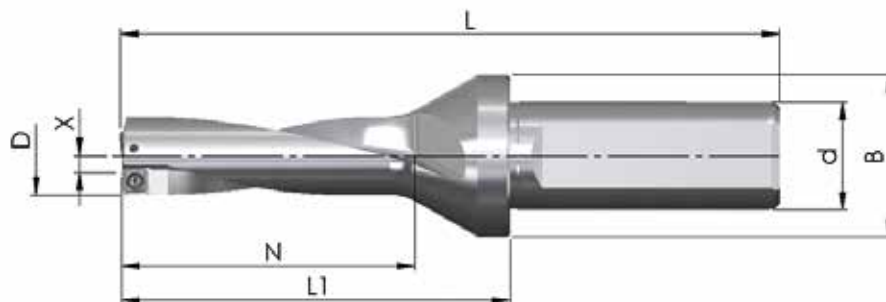

Belgique Francophone
Tél : +33 6 16 63 52 06
courriel: info@jongen-unimill.be

Fax international gratuit: 00 800 / 56 64 36 33

SET 2020-1 - 3xD FORET À PLAQUETTES TYPE D01

Référence	D	N	L ₁	L	d _{h6}	B	Z	X max.	Prix tarife
BW-14-42-20-04	14,0	42,0	69	119	20	30	1+1	0,25	216,00 €
BW-14,5-45-20-04	14,5	45,0	72	122	20	30	1+1	0,25	216,00 €
BW-15-45-20-04	15,0	45,0	72	122	20	30	1+1	0,25	216,00 €
BW-15,5-48-20-04	15,5	48,0	75	125	20	30	1+1	0,25	216,00 €
BW-16-48-20-04	16,0	48,0	75	125	20	30	1+1	0,25	216,00 €
10 pièces (1 boîte) JDD01-04T2R04-... ou JDD01-0402R04-... nuance au choix									80,50 €

Prix tarif: **296,50 €**

Prix exceptionnel pour UN foret de la liste ci-dessus avec une boîte de plaquettes: **158,00 €**

SET 2020-2 - 5xD FORET À PLAQUETTES TYPE D01

Référence	D	N	L ₁	L	d _{h6}	B	Z	X max.	Prix tarife
BW-14-70-20-04	14,0	70,0	85,0	135,0	20	30	1+1	0,25	274,00 €
BW-14,5-75-20-04	14,5	75,0	87,5	137,5	20	30	1+1	0,25	274,00 €
BW-15-75-20-04	15,0	75,0	90,0	140,0	20	30	1+1	0,25	274,00 €
BW-15,5-80-20-04	15,5	80,0	92,5	142,5	20	30	1+1	0,25	274,00 €
BW-16-80-20-04	16,0	80,0	95,0	145,0	20	30	1+1	0,25	274,00 €
BW-16,5-85-20-04	16,5	85,0	97,5	147,5	20	30	1+1	0,25	274,00 €
10 pièces (1 boîte) JDD01-04T2R04-... ou JDD01-0402R04-... nuance au choix									80,50 €