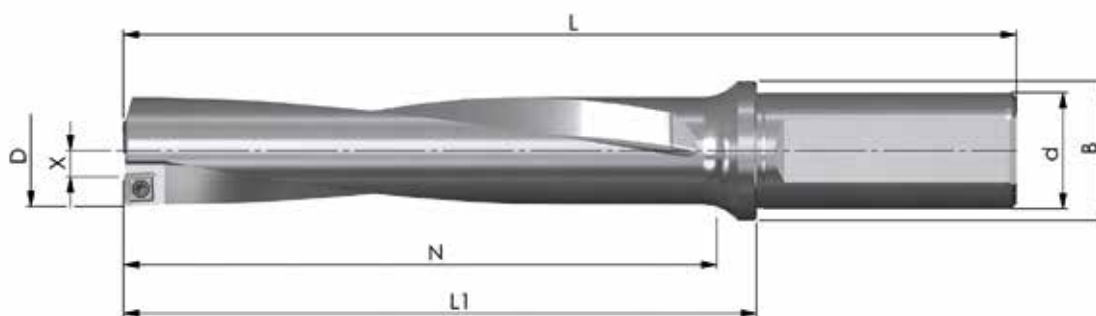

Prix tarif: 360,50 € ou 397,50 €

Prix exceptionnel pour UN foret de la liste ci-dessus avec une boîte de plaquettes: 219,00 €

SET 2020-7 - 3xD FORET À PLAQUETTES TYPE D04

Référence	D	N	L ₁	L	d _{h6}	B	Z	X max.	Prix tarife
BW-21-63-25-07	21,0	63,0	90	146	25	30	1+1	0,5	245,00 €
BW-21,5-63-25-07	21,5	63,0	90	146	25	30	1+1	0,5	245,00 €
BW-22-66-25-07	22,0	66,0	92	148	25	30	1+1	0,5	245,00 €
BW-22,5-69-25-07	22,5	69,0	95	151	25	30	1+1	0,5	245,00 €
BW-23-69-25-07	23,0	69,0	95	151	25	30	1+1	0,5	245,00 €
BW-23,5-72-25-07	23,5	72,0	98	154	25	30	1+1	0,5	245,00 €
BW-24-72-25-07	24,0	72,0	98	154	25	30	1+1	0,5	245,00 €
10 pièces (1 boîte) JDD04-07T2R06-... ou JDD04-0702R06-... nuance au choix									87,50 €

Prix tarif: **332,50 €**

Prix exceptionnel pour UN foret de la liste ci-dessus avec une boîte de plaquettes: **184,00 €**

SET 2020-8 - 5xD FORET À PLAQUETTES TYPE D04

Référence	D	N	L ₁	L	d _{h6}	B	Z	X max.	Prix tarife
BW-21,5-110-25-07	21,5	110,0	124,0	180,0	25	30	1+1	0,5	311,00 €
BW-22-110-25-07	22,0	110,0	126,5	182,5	25	30	1+1	0,5	311,00 €
BW-22,5-115-25-07	22,5	115,0	129,0	185,0	25	30	1+1	0,5	311,00 €
BW-23-115-25-07	23,0	115,0	131,5	187,5	25	30	1+1	0,5	311,00 €
BW-23,5-118-25-07	23,5	118,0	134,0	190,0	25	30	1+1	0,5	311,00 €
BW-24-120-25-07	24,0	120,0	136,5	192,5	25	30	1+1	0,5	311,00 €
BW-24,5-125-32-07	24,5	125,0	140,5	200,5	32	39	1+1	0,5	311,00 €
BW-25-125-32-07	25,0	125,0	143,0	203,0	32	39	1+1	0,5	330,00 €
BW-25,5-130-32-07	25,5	130,0	145,5	205,5	32	39	1+1	0,5	330,00 €
10 pièces (1 boîte) JDD04-07T2R06-... ou JDD04-0702R06-... nuance au choix									87,50 €