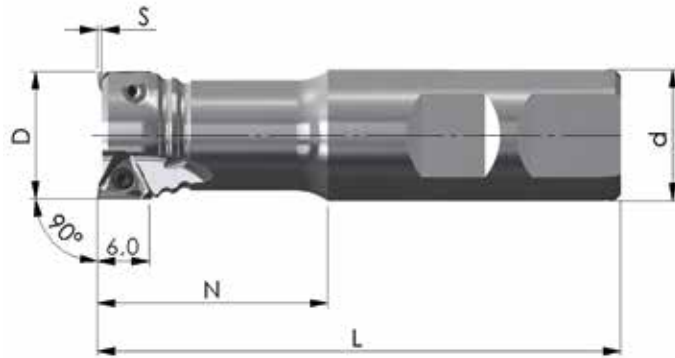

FRAISES À 90° TYPE B32

SET 2020-25

Référence	D	L	d_{h6}	N	S	Z	
90PP-25-25-B32-3	25	100	25	43	1,0	3	252,- €
90PP-32-25-B32-3	32	100	25	43	1,0	3	259,- €
Prix tarif total							511,- €

Prix exceptionnel pour le set ci-dessus : 249,- €