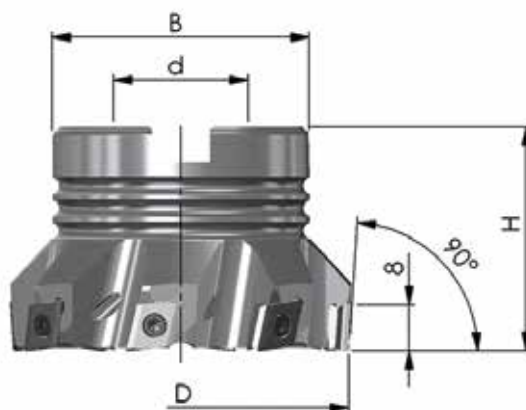

Prix exceptionnel pour le set ci-dessus : 569,- €

FRAISES À 90° TYPE B25

SET 2020-28

Référence	D	H	dH6	B	S	Z	
90PP-040-70-16-5	40	40	16	29	2,0	5	260,- €
90PP-050-70-5	50	40	22	46	2,0	5	260,- €
90PP-063-70-5	63	40	22	46	2,0	5	277,- €
Prix tarif total							797,- €

Prix exceptionnel pour le set ci-dessus : 398,- €

OUTILS TANGENTIELS TYPE B29

SET 2020-29

Référence	D	H	d _{h6}	B	Z	
90PP-040-B29-5	40	40	16	38	5	233,- €
90PP-050-B29-6	50	40	22	46	6	249,- €
90PP-063-B29-8	63	40	22	46	8	299,- €
Prix tarif total						781,- €