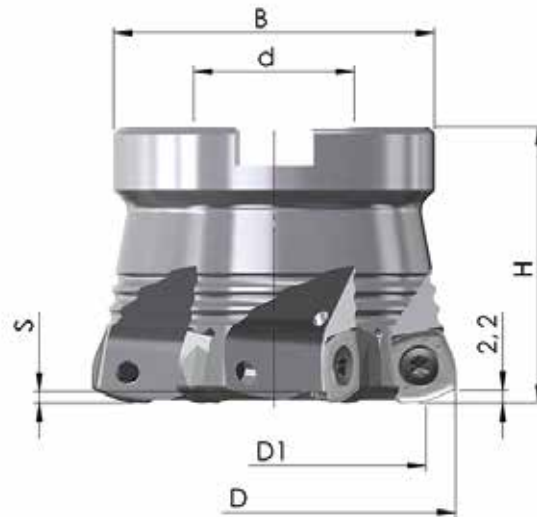

FRAISES GRANDE AVANCE TYPE A18

SET 2020-36

Référence	D	D1	H	dH6	B	S	Z	
00PP-050-12-5	50	34,6	40	22	46	2,25	5	239,- €
00PP-063-12-5	63	47,6	50	27	58	2,25	5	248,- €
Prix tarif total								487,- €

Prix exceptionnel pour le set ci-dessus : 243,- €

SET 2020-37

Référence	D	D1	H	d	B	S	Z	
00PP-052-12-5	52	36,6	40	22	46	2,25	5	243,- €
00PP-066-12-6	66	50,6	50	27	58	2,25	6	274,- €
Prix tarif total								517,- €

Prix exceptionnel pour le set ci-dessus : 257,- €