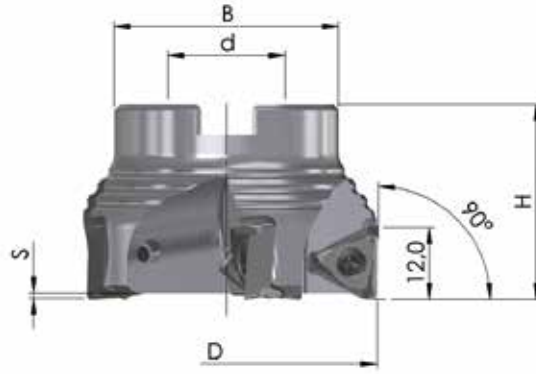

Prix exceptionnel pour le set ci-dessus : 249,- €

SET 2020-26

Référence	D	H	d _{H6}	B	S	Z	
90PP-040-B32-4	40	40	16	38	1,0	4	328,- €
90PP-050-B32-5	50	40	22	46	1,0	5	331,- €
90PP-063-B32-5	63	40	22	46	1,0	5	335,- €
Prix tarif total							994,- €

Prix exceptionnel pour le set ci-dessus : 489,- €

FRAISES À 90° TYPE B31

SET 2020-27

Référence	D	H	dH6	B	S	Z	
90PP-050-723-5	50	40	22	46	1,3	5	336,- €
90PP-063-723-5	63	40	22	46	1,3	5	347,- €
90PP-080-723-7	80	50	27	58	1,3	7	456,- €
Prix tarif total							1.139,- €