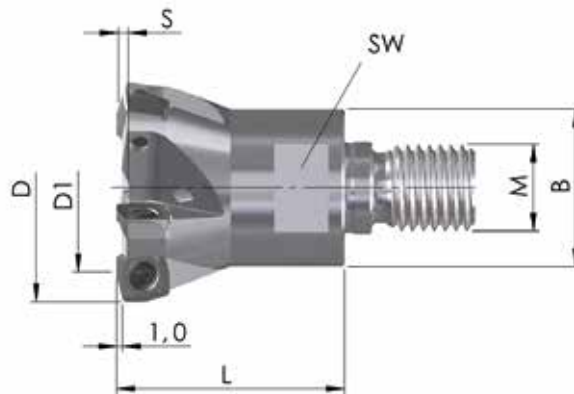

Prix exceptionnel pour le set ci-dessus : 293,- €

SET 2020-34

Référence	D	D1	L	M	B	SW	S	Z	
ESF-20-M10-09-2	20	10	32	M10	18	16	2,25	2	113,- €
ESF-32-M16-09-4	32	22	42	M16	29	24	2,25	4	169,- €
Prix tarif total								282,- €	