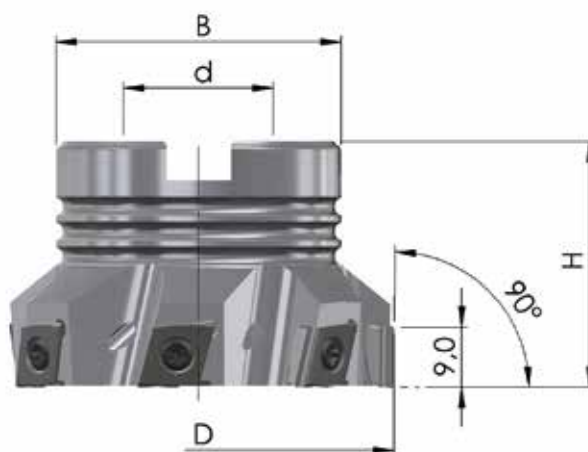

Prix exceptionnel pour le set ci-dessus : 398,- €

OUTILS TANGENTIELS TYPE B29

SET 2020-29

Référence	D	H	d _{h6}	B	Z	
90PP-040-B29-5	40	40	16	38	5	233,- €
90PP-050-B29-6	50	40	22	46	6	249,- €
90PP-063-B29-8	63	40	22	46	8	299,- €
Prix tarif total						781,- €

Prix exceptionnel pour le set ci-dessus : 389,- €

OUTILS TANGENTIELS TYPE B27

SET 2020-30

Référence	D	H	d _{h6}	B	Z	
90PP-063-T09-7	63	40	22	46	7	258,- €
90PP-080-T09-9	80	50	27	58	9	318,- €
Prix tarif total						576,- €