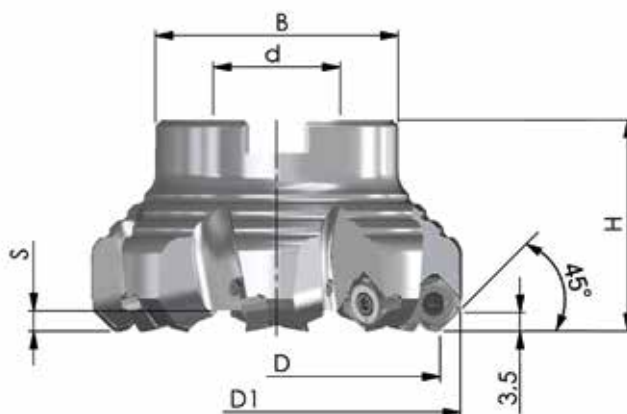

FRAISES À SURFAÇER TYPE A20

SET 2020-31

Référence	D	D1	H	d	B	S	Z	
45PP-040-A20-5	40	48	40	16	38	4,0	5	257,- €
45PP-063-A20-6	63	71	40	22	46	4,0	6	288,- €
Prix tarif total								545,- €

Prix exceptionnel pour le set ci-dessus : 269,- €

SET 2020-32

Référence	D	D1	H	d	B	S	Z	
45PP-050-A20-5	50	58	40	22	46	4,0	5	257,- €
45PP-080-A20-7	80	88	50	27	58	4,0	7	317,- €
Prix tarif total								574,- €

Prix exceptionnel pour le set ci-dessus : 283,- €