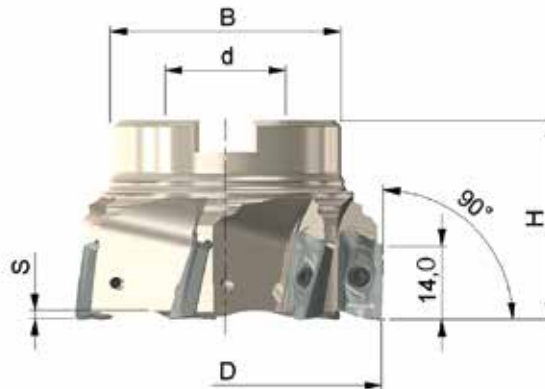

FRAISES À 90° TYPE B25

SET 2020-28

Référence	D	H	dH6	B	S	Z	
90PP-040-70-16-5	40	40	16	29	2,0	5	260,- €
90PP-050-70-5	50	40	22	46	2,0	5	260,- €
90PP-063-70-5	63	40	22	46	2,0	5	277,- €
Prix tarif total							797,- €

Prix exceptionnel pour le set ci-dessus : 398,- €