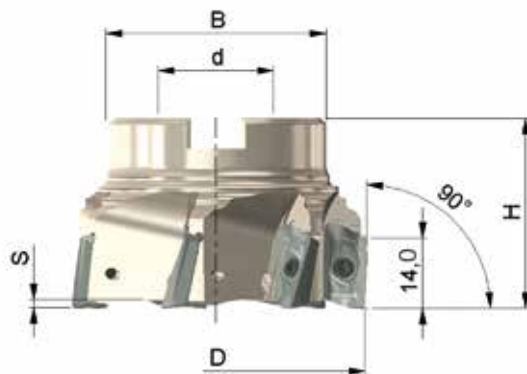

FRAISES À SURFAÇER-DRESSER TYPE B25

Set 2019-14

Référence	D	H	d	B	S	Z	Prix tarif
90PP-040-70-16-5	40	40	16	29	2,0	5	254,00 €
90PP-050-70-6	50	40	22	46	2,0	6	286,00 €
90PP-063-70-7	63	40	22	46	2,0	7	311,00 €
Prix tarif du set							851,00 €

Prix exceptionnel du set: 413,00 €

Set 2019-15

Référence	D	H	d	B	S	Z	Prix tarif
90PP-050-70-5	50	40	22	46	2,0	5	254,00 €
90PP-063-70-5	63	40	22	46	2,0	5	270,00 €
Prix tarif du set							524,00 €

Prix exceptionnel du set: 254,00 €

Set 2019-16

Référence	D	H	d	B	S	Z	Prix tarif
90PP-063-70-5	63	40	22	46	2,0	5	270,00 €
90PP-080-70-6	80	50	27	58	2,0	6	286,00 €
Prix tarif du set							556,00 €

Prix exceptionnel du set: 283,00 €

Set 2019-17

Référence	D	H	d	B	S	Z	Prix tarif
90PP-050-70-5	50	40	22	46	2,0	5	254,00 €
10 pièces (1 boîte) JMB25-70SR08- oder JMB25-70HR08- nuance au choix							83,50 €
Prix tarif du set							337,50 €

Prix exceptionnel du set: 192,00 €

Set 2019-18

Référence	D	H	d	B	S	Z	Prix tarif
90PP-063-70-5	63	40	22	46	2,0	5	270,00 €
10 pièces (1 boîte) JMB25-70SR08- oder JMB25-70HR08- nuance au choix							83,50 €
Prix tarif du set							353,50 €

Prix exceptionnel du set: 196,00 €