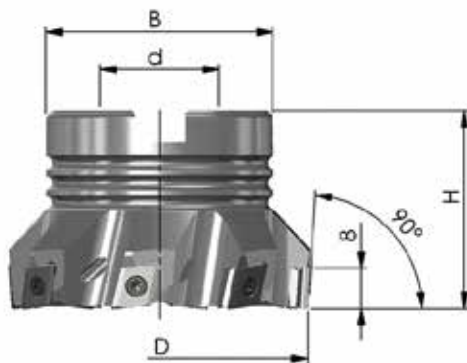

OUTILS TANGENTIELS TYPE B29