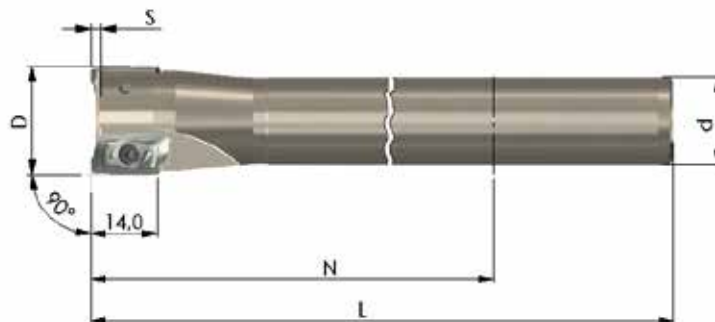

Prix exceptionnel du set: 196,00 €

FRAISES À SURFAÇER-DRESSER TYPE B25

Set 2019-19

Référence	D	L	d	N	S	Z	Prix tarif
90PP-20-50-70-2	20	100	20	49,0	2,0	2	150,00 €
90PP-25-42-70-3	25	100	25	44,0	2,0	3	175,00 €
90PP-32-48-70-4	32	104	25	48,0	2,0	4	196,00 €
Prix tarif du set							521,00 €

Prix exceptionnel du set: 335,00 €

Set 2019-20

Référence	D	L	d	N	S	Z	Prix tarif
90PP-20-70-2-150	20	150	18	93,0	2,0	2	174,00 €
90PP-25-70-2-170	25	170	20	113,0	2,0	2	178,00 €
90PP-32-70-3-195	32	195	25	138,0	2,0	3	198,00 €
Prix tarif du set							550,00 €