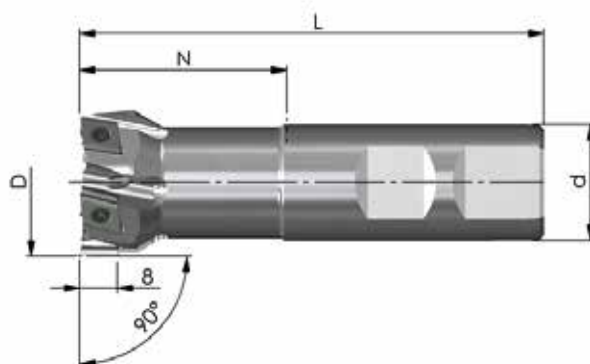

Prix exceptionnel du set: **223,00 €**

OUTILS TANGENTIELS TYPE B29

Set 2019-9

Référence	D	H	d	B	Z	Prix tarif
90PP-040-B29-5	40	40	16	38	5	227,00 €
90PP-050-B29-6	50	40	22	46	6	243,00 €
90PP-063-B29-8	63	40	22	46	8	292,00 €
Prix tarif du set						762,00 €

Prix exceptionnel du set: 407,00 €

Set 2019-10

Référence	D	L	d _{h6}	N	Z	Prix tarif
90PP-25-44-25-B29-3	25	100	25	43	3	225,00 €
90PP-32-44-25-B29-4	32	100	25	43	4	248,00 €
Prix tarif du set						473,00 €