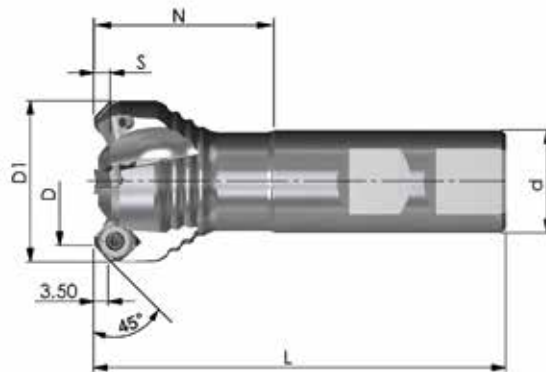

FRAISES À SURFAÇER TYPE A20

Set 2019-5

Référence	D	D₁	N	d_{h6}	L	S	Z	Prix tarif
45PP-25-25-A20-3	25	33	44	25	100	4,0	3	202,00 €
45PP-32-25-A20-4	32	40	44	25	100	4,0	4	217,00 €
Prix tarif du set								419,00 €

Prix exceptionnel du set: **238,00 €**