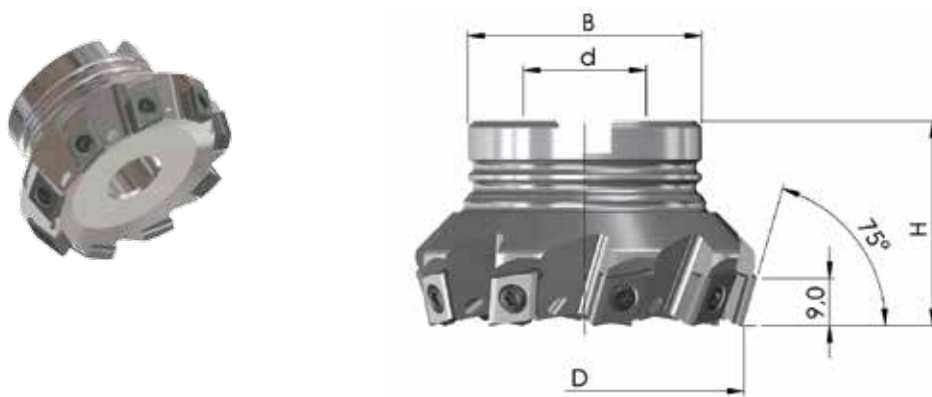

OUTILS TANGENTIELS TYPE B27

Set 2019-11							
Référence	D	H	d	B	Z	Prix tarif	
75PP-050-T09-7	50	40	22	46	7	252,00 €	
20 pièces (1 boîte) JMB27-T09GK75 - nuance HC45 ou HT20						276,00 €	
						Prix tarif du set	528,00 €

Prix exceptionnel du set: **328,00 €**

Set 2019-12							
Référence	D	H	d	B	Z	Prix tarif	
75PP-063-T09-9	63	40	22	46	9	295,00 €	
20 pièces (1 boîte) JMB27-T09GK75 - nuance HC45 ou HT20						276,00 €	
						Prix tarif du set	571,00 €

Prix exceptionnel du set: **334,00 €**