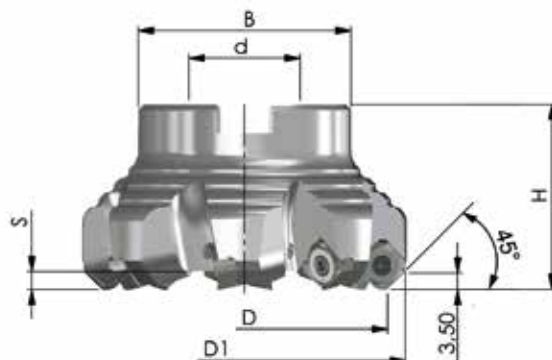

FRAISES À SURFAÇER TYPE A20

Set 2019-1								
Référence	D	D₁	H	d	B	S	Z	Prix tarif
45PP-040-A20-5	40	48	40	16	38	4,0	5	251,00 €
45PP-063-A20-6	63	71	40	22	46	4,0	6	281,00 €
Prix tarif du set								532,00 €

Prix exceptionnel du set: **265,00 €**

Set 2019-2								
Référence	D	D₁	H	d	B	S	Z	Prix tarif
45PP-050-A20-5	50	58	40	22	46	4,0	5	251,00 €
45PP-080-A20-7	80	88	50	27	58	4,0	7	309,00 €
Prix tarif du set								560,00 €

Prix exceptionnel du set: **309,00 €**

Set 2019-3								
Référence	D	D₁	H	d	B	S	Z	Prix tarif
45PP-050-A20-5	50	58	40	22	46	4,0	5	251,00 €
20 pièces (1 boîte) JMA20-534-... nuance au choix								148,00 €
Prix tarif du set								399,00 €

Prix exceptionnel du set: **248,00 €**

Set 2019-4								
Référence	D	D₁	H	d	B	S	Z	Prix tarif
45PP-063-A20-6	63	71	40	22	46	4,0	6	281,00 €
20 pièces (1 boîte) JMA20-534-... nuance au choix								148,00 €
Prix tarif du set								429,00 €

Prix exceptionnel du set: **265,00 €**