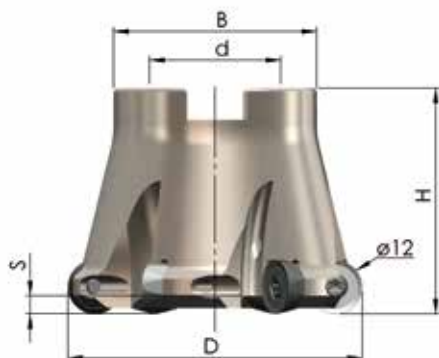

FRAISES À COPIER TYPE C08

Set 2019-6

Référence	D	H	d	B	S	Z	Prix tarif
KAF-042-512-4	42	42	16	38	4,1	4	195,00 €
20 pièces (1 boîte) JMC08-912-...- nuance au choix							152,00 €
Prix tarif du set							347,00 €

Prix exceptionnel du set: **198,00 €**

Set 2019-7

Référence	D	H	d	B	S	Z	Prix tarif
KAF-052-512-5	52	52	22	46	4,1	5	242,00 €
20 pièces (1 boîte) JMC08-912-...- nuance au choix							152,00 €
Prix tarif du set							394,00 €

Prix exceptionnel du set: **199,00 €**

Set 2019-8

Référence	D	H	d	B	S	Z	Prix tarif
KAF-066-512-6	66	50	27	58	4,1	6	256,00 €
20 pièces (1 boîte) JMC08-912-...- nuance au choix							152,00 €
Prix tarif du set							408,00 €

Prix exceptionnel du set: **223,00 €**