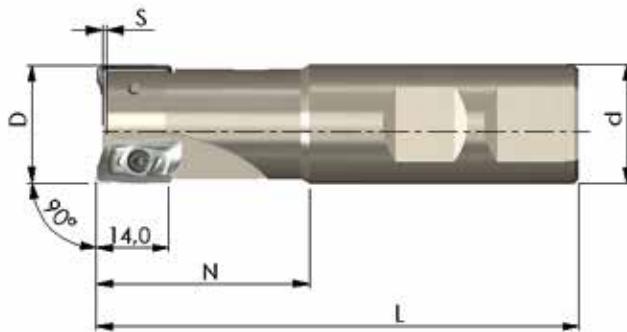

FRAISES À SURFAÇER-DRESSER TYPE B25

Set 2019-19

Référence	D	L	d	N	S	Z	Prix tarif
90PP-20-50-70-2	20	100	20	49,0	2,0	2	150,00 €
90PP-25-42-70-3	25	100	25	44,0	2,0	3	175,00 €
90PP-32-48-70-4	32	104	25	48,0	2,0	4	196,00 €
Prix tarif du set							521,00 €

Prix exceptionnel du set: 335,00 €