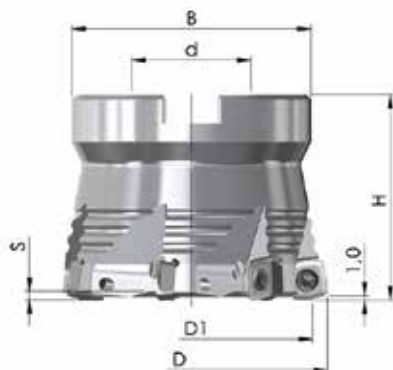

FRAISES GRANDE AVANCE TYPE A17

Set 2019-22

Référence	D	D₁	H	d	B	S	Z	Prix tarif
00PP-040-09-4	40	30	40	16	38	2,25	4	204,00 €
00PP-050-09-6	50	40	40	22	46	2,25	6	255,00 €
Prix tarif du set								459,00 €

Prix exceptionnel du set: **243,00 €**

Set 2019-23

Référence	D	D₁	H	d	B	S	Z	Prix tarif
00PP-042-09-5	42	32	40	16	38	2,25	5	229,00 €
00PP-052-09-6	52	42	40	22	46	2,25	6	259,00 €
Prix tarif du set								488,00 €

Prix exceptionnel du set: **246,00 €**