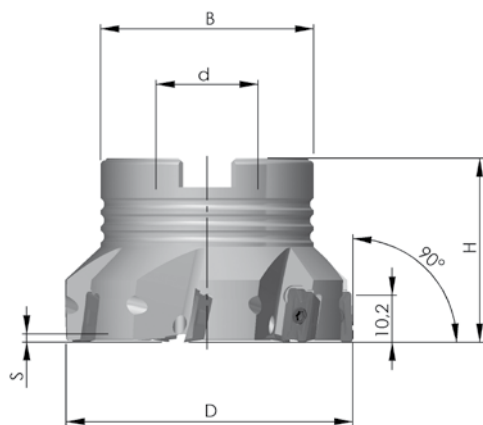

FRAISES À SURFAÇER-DRESSER TYPE B17

Set 2019-21

Référence	D	H	d	B	S	Z	Prix tarif
90PP-040-75-22-5	40	40	22	38	2,0	5	257,00 €
90PP-050-75-5	50	40	22	46	2,0	5	259,00 €
90PP-063-75-5	63	40	22	46	2,0	5	275,00 €
Prix tarif du set							791,00 €

Prix exceptionnel du set: **252,00 €**