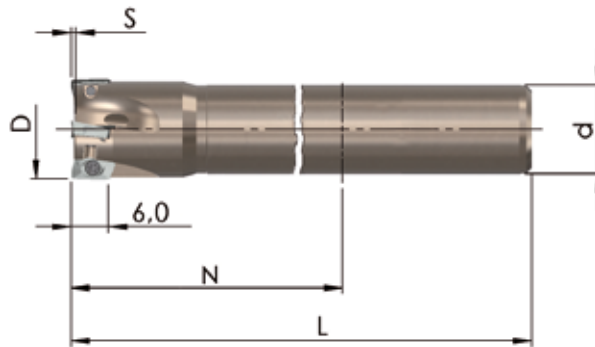

Prix tarif: 920,-€ - Prix exceptionnel pour le set ci-dessus: **460,- €**

FRAISES À 90° TYPE B18

SET 2021-36

Référence	D	H	d	B	S	Z	Prix tarif
90PP-050-49-5	50	40	22	46	1,8	5	282,- €
90PP-063-49-5	63	40	22	46	1,8	5	319,- €
90PP-080-49-7	80	50	27	58	1,8	7	417,- €

Prix tarif: 1.018,-€ - Prix exceptionnel pour le set ci-dessus: **509,- €**

FRAISES À 90° TYPE B21

SET 2021-37

Référence	D	N	L	d	S	Z	Prix tarif
90PP-10-15-63-2	10	15	55	10	0,9	2	148,- €
90PP-12-18-63-2	12	18	58	10	0,9	2	150,- €
90PP-14-24-63-3	14	25	70	12	0,9	3	164,- €

Prix tarif: 462,-€ - Prix exceptionnel pour le set ci-dessus: **231,- €**

SET 2021-38

Référence	D	N	L	d	S	Z	Prix tarif
90PP-10-63-2-100	10	60	100	10	0,9	2	163,- €
90PP-12-63-2-120	12	80	120	10	0,9	2	164,- €
90PP-16-63-3-160	16	115	160	14	0,9	3	179,- €