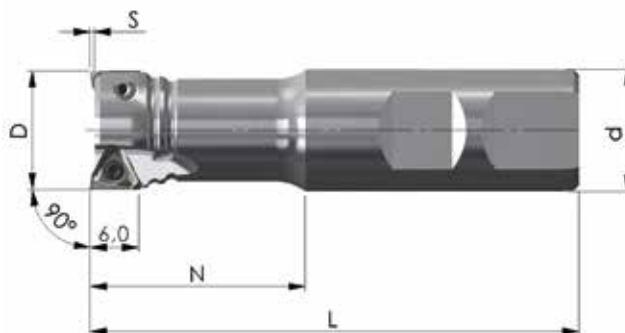

Prix tarif: 1.139,-€ - Prix exceptionnel pour le set ci-dessus: **569,- €**

FRAISES À 90° TYPE B32

SET 2021-42

Référence	D	H	dH6	B	S	Z	Prix tarif
90PP-040-B32-4	40	40	16	38	1,0	4	328,- €
90PP-050-B32-5	50	40	22	46	1,0	5	331,- €
90PP-063-B32-5	63	40	22	46	1,0	5	335,- €

Prix tarif: 994,-€ - Prix exceptionnel pour le set ci-dessus: **497,- €**

SET 2021-43

Référence	D	L	d	N	S	Z	Prix tarif
90PP-25-25-B32-3	25	100	25	43	1,0	3	252,- €
90PP-32-25-B32-4	32	100	25	43	1,0	4	291,- €