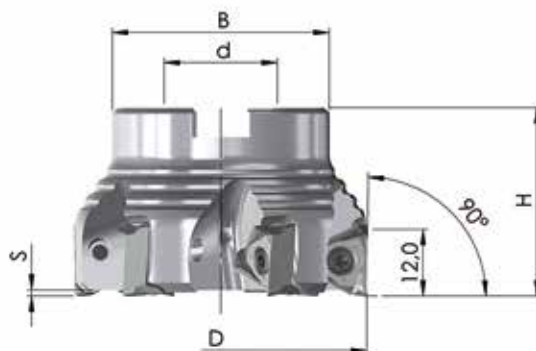

Prix tarif: 537,-€ - Prix exceptionnel pour le set ci-dessus: **269,- €**

SET 2021-40

Référence	D	N	L	d	S	Z	Prix tarif
90PP-20-50-70-2	20	49	100	20	2,0	2	154,- €
90PP-25-42-70-3	25	44	100	25	2,0	3	179,- €
90PP-32-48-70-4	32	48	104	25	2,0	4	201,- €

Prix tarif: 534,- € - Prix exceptionnel pour le set ci-dessus: **267,- €**

FRAISES À 90° TYPE B31

SET 2021-41

Référence	D	H	d	B	S	Z	Prix tarif
90PP-050-723-5	50	40	22	46	1,3	5	336,- €
90PP-063-723-5	63	40	22	46	1,3	5	347,- €
90PP-080-723-7	80	50	27	58	1,3	7	456,- €