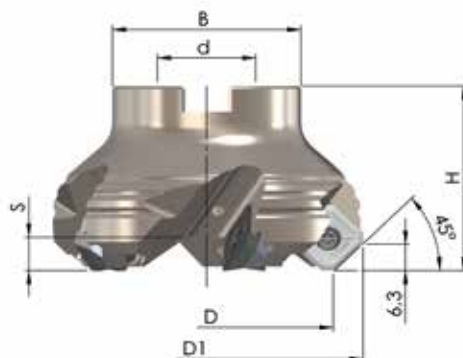

FRAISES À SURFAÇER TYPE A13

SET 2021-33

Référence	D	D1	H	d	B	S	Z	Prix tarif
45PP-050-140-5	50	63,5	45	22	46	6,3	5	421,- €
45PP-063-140-5	63	76,6	45	22	46	6,3	5	435,- €
45PP-080-140-6	80	93,6	50	27	58	6,3	6	527,- €

Prix tarif: 1.383,-€ - Prix exceptionnel pour le set ci-dessus: **692,- €**