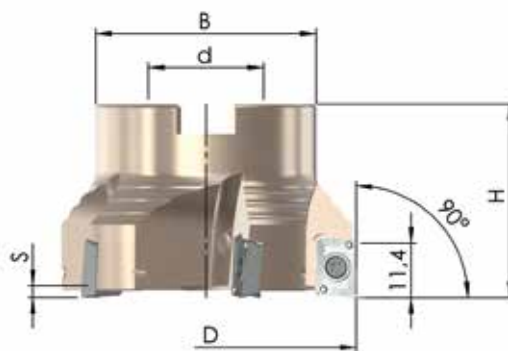

Prix tarif: 802,-€ - Prix exceptionnel pour le set ci-dessus: **402,- €**

FRAISES À 90° TYPE B13

SET 2021-35

Référence	D	H	d	B	S	Z	Prix tarif
90PP-050-77-5	50	40	22	46	1,9	5	273,- €
90PP-063-77-5	63	40	22	46	1,9	5	291,- €
90PP-080-77-6	80	50	27	58	1,9	6	356,- €