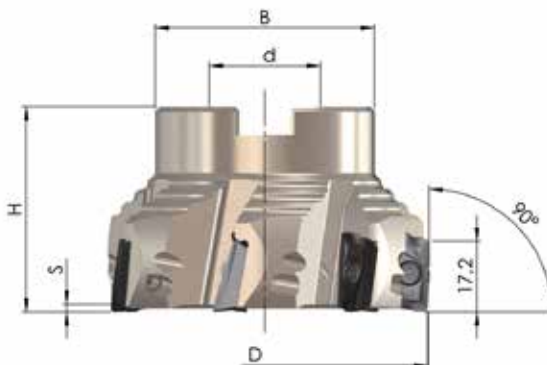

Prix tarif: 802,-€ - Prix exceptionnel pour le set ci-dessus: **402,- €**

FRAISES À 90° TYPE B13

SET 2021-35

Référence	D	H	d	B	S	Z	Prix tarif
90PP-050-77-5	50	40	22	46	1,9	5	273,- €
90PP-063-77-5	63	40	22	46	1,9	5	291,- €
90PP-080-77-6	80	50	27	58	1,9	6	356,- €

Prix tarif: 920,-€ - Prix exceptionnel pour le set ci-dessus: **460,- €**

FRAISES À 90° TYPE B18

SET 2021-36

Référence	D	H	d	B	S	Z	Prix tarif
90PP-050-49-5	50	40	22	46	1,8	5	282,- €
90PP-063-49-5	63	40	22	46	1,8	5	319,- €
90PP-080-49-7	80	50	27	58	1,8	7	417,- €