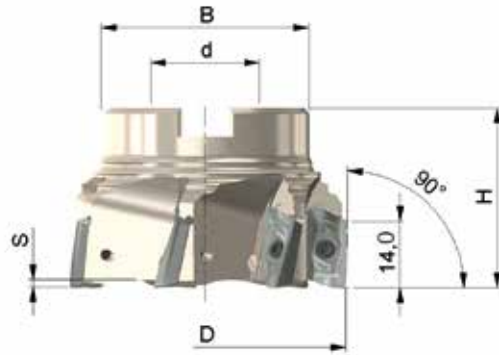

FRAISES À 90° TYPE B25

SET 2021-39

Référence	D	H	d	B	S	Z	Prix tarif
90PP-050-70-5	50	40	22	46	2,0	5	260,- €
90PP-063-70-5	63	40	22	46	2,0	5	277,- €

Prix tarif: 537,-€ - Prix exceptionnel pour le set ci-dessus: **269,- €**