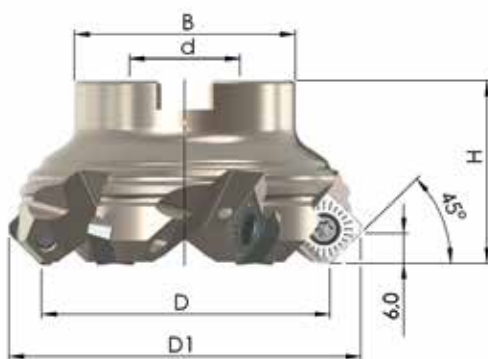

SET 2021-32

Référence	D	D1	H	d	B	Z	Prix tarif
45PP-050-113-5	50	63,3	40	22	46	5	310,- €
45PP-063-113-6	63	76,5	40	22	46	6	365,- €
45PP-080-113-7	80	93,5	50	27	58	7	452,- €

Prix tarif: 1.127,-€ - Prix exceptionnel pour le set ci-dessus: **564,- €**