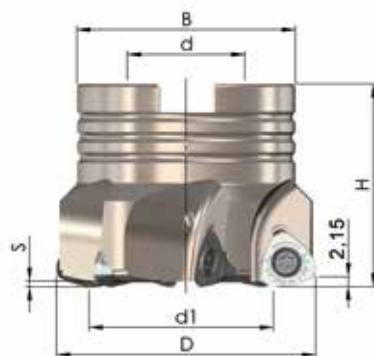

FRAISES UGV TYPE A11

SET 2021-44

Référence	D	d1	H	d	B	S	Z	Prix tarif
00PP-050-545-4	50	29,6	40	22	46	1,35	4	355,- €
00PP-063-545-5	63	42,5	50	27	58	1,35	5	397,- €

Prix tarif: 752,-€ - Prix exceptionnel pour le set ci-dessus: **376,- €**