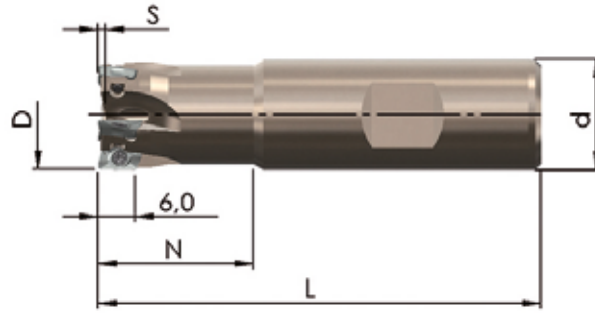

Prix tarif: 920,-€ - Prix exceptionnel pour le set ci-dessus: **460,- €**

FRAISES À 90° TYPE B18

SET 2021-36

Référence	D	H	d	B	S	Z	Prix tarif
90PP-050-49-5	50	40	22	46	1,8	5	282,- €
90PP-063-49-5	63	40	22	46	1,8	5	319,- €
90PP-080-49-7	80	50	27	58	1,8	7	417,- €

Prix tarif: 1.018,-€ - Prix exceptionnel pour le set ci-dessus: **509,- €**

FRAISES À 90° TYPE B21

SET 2021-37

Référence	D	N	L	d	S	Z	Prix tarif
90PP-10-15-63-2	10	15	55	10	0,9	2	148,- €
90PP-12-18-63-2	12	18	58	10	0,9	2	150,- €
90PP-14-24-63-3	14	25	70	12	0,9	3	164,- €