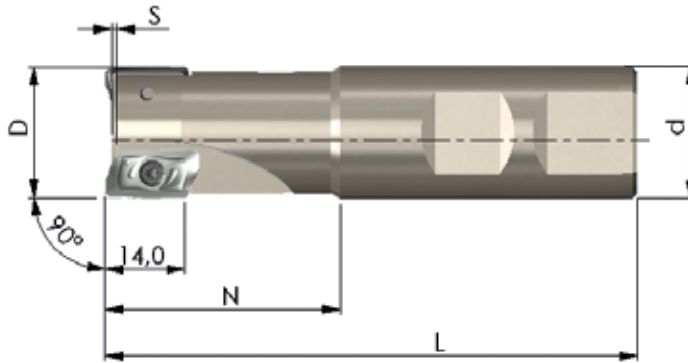

Prix tarif: 506,- € - Prix exceptionnel pour le set ci-dessus: **253,- €**

FRAISES À 90° TYPE B25

SET 2021-39

Référence	D	H	d	B	S	Z	Prix tarif
90PP-050-70-5	50	40	22	46	2,0	5	260,- €
90PP-063-70-5	63	40	22	46	2,0	5	277,- €

Prix tarif: 537,-€ - Prix exceptionnel pour le set ci-dessus: **269,- €**

SET 2021-40

Référence	D	N	L	d	S	Z	Prix tarif
90PP-20-50-70-2	20	49	100	20	2,0	2	154,- €
90PP-25-42-70-3	25	44	100	25	2,0	3	179,- €
90PP-32-48-70-4	32	48	104	25	2,0	4	201,- €