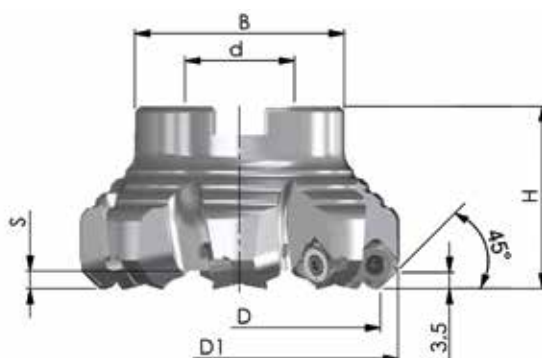

FRAISES À SURFAÇER TYPE A20

SET 2021-34

Référence	D	D1	H	d	B	S	Z	Prix tarif
45PP-040-A20-5	40	48	40	16	38	4,0	5	257,- €
45PP-050-A20-5	50	58	40	22	46	4,0	5	257,- €
45PP-063-A20-6	63	71	40	22	46	4,0	6	288,- €

Prix tarif: 802,-€ - Prix exceptionnel pour le set ci-dessus: **402,- €**